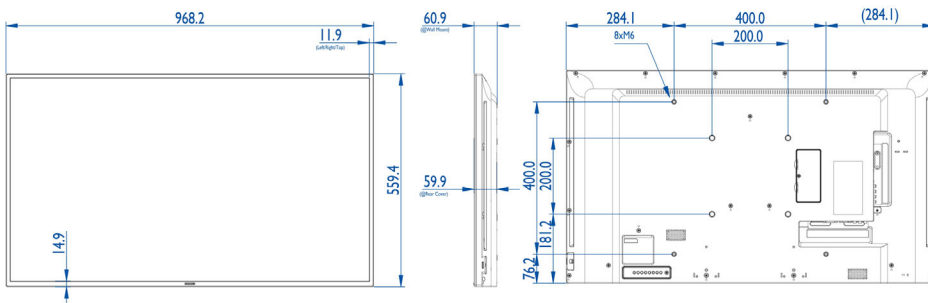

Afmetingen

- Randbreedte: 11,9 (TLR)/14,9 (B) mm
- Afmetingen van set (B x H x D): 968,2 x 559,4 x 59,9 mm
- Afmetingen apparaat in inches (B x H x D): 38,12 x 22,02 x 2,36 inch
- VESA-standaard: 400 x 400 mm, 200 x 200 mm, M6
- Gewicht van het product: 8,70 kg
- Gewicht van het product (lb): 19,18

Voorwaarden voor een goede werking

- Temperatuurbereik (in bedrijf): 5~ 40 °C
- Temperatuurbereik (opslag): -20 ~ 60 °C
- Relatieve vochtigheid: 20 ~ 80 %
- MTBF: 50.000 uur

Vermogen

- Verbruik (indien ingeschakeld): 87 W (testmethode EnergyStar 6.0)
- Netstroom: 100 ~ 240 VAC
- Stroomverbruik in stand-bystand: < 0,5 W

Geluid

- Ingebouwde luidsprekers: 2 x 10 W RMS

Multimediatoepassingen

- Video afspelen via USB: 3G2, 3GP, ASF, ASX, AVI, DAT, DivX, F4V, FLV, M2TS, M4V, MK3D, MKV, MOV, MP4, MPE, MPEG, MPG, MTS, QT, TRP, TS, TTS, VOB, WEBM, WMV, Xvid
- Foto's bekijken via USB: BMP, GIF, JPEG, JPG
- Audio afspelen via USB: AAC, AC3, AIF, AIFF, AMR, EC3, M4A, MP3, OGA, OGG, WAV, WMA

Accessoires

- Meegeleverde accessoires: AC-netsnoer, RS232-kabel, VGA-kabel, Afstandsbediening, Batterijen

voor afstandsbediening, Gebruikershandleiding op CD-ROM, Snelstartgids

Diversen

- Garantie: 3 jaar garantie
- Taalversies in beeldschermmenu: Nederlands, Frans, Duits, Italiaans, Pools, Russisch, Spaans, Turks, Vereenvoudigd Chinees, Traditioneel Chinees
- Officiële goedkeuringen: CE, CCC, UL/cUL, C-Tick, BSMI, CB, GOST, CECP, EPA

Publicatiedatum
2015-10-30

Versie: 1.1.1

12 NC: 8670 001 22319
EAN: 87 12581 73030 7

© 2015 Koninklijke Philips N.V.
Alle rechten voorbehouden.

Specificaties kunnen zonder voorafgaande kennisgeving worden gewijzigd. Handelsmerken zijn het eigendom van Koninklijke Philips N.V. en hun respectieve eigenaren.

www.philips.com