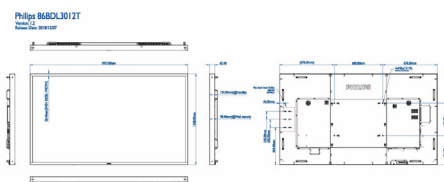

- Ευκολία εγκατάστασης: Έξυπνο εξάρτημα
- Εικόνα μέσα σε εικόνα: PiP

Ρεύμα

- Κατανάλωση ρεύματος κατά την αναμονή: <0,5 W
- Τροφοδοσία ρεύματος: 100 - 240V~, 50 - 60Hz, 7,5 A
- Κατανάλωση (τυπική): 317 W
- κατανάλωση(Μεγ.): 471 W

Συνθήκες λειτουργίας

- Έυρος θερμοκρασίας (λειτουργία): 0 ~ 40 ° C
- Έυρος θερμοκρασίας (αποθήκευση): -20 ~ 60 ° C
- Σχετική υγρασία: 20 ~ 80 %
- Υψόμετρο: 0 ~ 3000 m
- MTBF: 50.000 ώρα(ες)

Ήχος

- Ενσωματωμένα ηχεία: 2 x 10W RMS

Αξεσουάρ

- Συμπεριλαμβανόμενα αξεσουάρ: Τηλεχειριστήριο, Μπαταρίες για τηλεχειριστήριο, Οδηγός γρήγορης έναρξης, Καλώδιο RS232, Καλώδιο ρεύματος AC, Καλώδιο HDMI, Καλώδιο αισθητήρα IR (1,8 m), Καλώδιο USB
- Συμπεριλαμβανόμενα αξεσουάρ: Καλώδιο αλυσιδωτής σύνδεσης RS232

Εφαρμογές πολυμέσων

- Αναπαραγωγή ήχου USB: AAC, AIF, AIFF, ASF, M3U, M4A, MP3, MP4, PLS, WAV, WMA
- Αναπαραγωγή βίντεο USB: ISM, M2TS, M4V, Manifest, MK3D, MKV, MP4, MPD, MPEG, MPG, MT2, MTS, TS, VOB
- Αναπαραγωγή εικόνας USB: BMP, GIF, JPEG, PNG

Διάφορα

- Γλώσσες προβολής επί της οθόνης: Ισπανικά, Γαλλικά, Γερμανικά, Ισπανικά, Πολωνικά, Τουρκικά, Ρωσικά, Ιταλικά, Απλοποιημένα κινέζικα, Παραδοσιακά Κινέζικα, Αραβικά, Ιαπωνικά, Δανικά, Ολλανδικά, Φινλανδικά, Νορβηγικά, Πορτογαλικά, Σουηδικά
- Εγκρίσεις Εποπτικών Αρχών: CE, UL/cUL, CCC, RoHS, BSMI, CB, VCCI, EAC, FCC, Κλάση B, PSB
- Εγγύηση: Εγγύηση 3 ετών

Ημερομηνία έκδοσης
2019-02-23

Έκδοση: 4.0.1

12 NC: 8670 001 56856
EAN: 87 12581 75440 2

© 2019 Koninklijke Philips N.V.
Με την επιφύλαξη παντός δικαιώματος.

Οι προδιαγραφές ενδέχεται να αλλάζουν χωρίς προειδοποίηση. Τα εμπορικά σήματα ανήκουν στην Koninklijke Philips N.V. ή στους αντίστοιχους ιδιοκτήτες.

www.philips.com