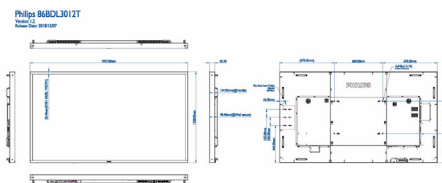

Vermogen

- Stroomverbruik in stand-bystand: < 0,5 W
- Netspanning: 100 - 240 V; 50 - 60 Hz; 7,5 A

- Verbruik (normaal): 317 W
- verbruik (max.): 471 W

Voorwaarden voor een goede werking

- Temperatuurbereik (in bedrijf): 0 ~ 40 °C
- Temperatuurbereik (opslag): -20 ~ 60 °C
- Relatieve vochtigheid: 20 ~ 80 %
- Hoogte: 0 ~ 3000 m
- MTBF: 50.000 uur

Geluid

- Ingebouwde luidsprekers: 2 x 10 W RMS

Accessoires

- Meegedeleverde accessoires: Afstandsbediening, Batterijen voor afstandsbediening, Snelstartgids, RS232-kabel, AC-netsnoer, HDMI-kabel, IR-sensorkabel (1,8 m), USB-kabel
- Meegedeleverde accessoires: RS232 daisy-chain-kabel

Multimediatoepassingen

- Audio afspelen via USB: AAC, AIF, AIFF, ASF, M3U, M4A, MP3, MP4, PLS, WAV, WMA
- Video afspelen via USB: ISM, M2TS, M4V, Manifest, MK3D, MKV, MP4, MPD, MPEG, MPG, MT2, MTS, TS, VOB
- Foto's bekijken via USB: BMP, GIF, JPEG, PNG

Diversen

- Taalversies in beeldschermmenu: Engels, Frans, Duits, Spaans, Pools, Turks, Russisch, Italiaans, Vereenvoudigd Chinees, Traditioneel Chinees, Arabisch, Japans, Deens, Nederlands, Fins, Noors, Portugees, Zweeds
- Officiële goedkeuringen: CE, UL/cUL, CCC, RoHS, BSMI, CB, VCCI, EAC, FCC, klasse B, PSB
- Garantie: 3 jaar garantie

Publicatiedatum
2019-02-23

Versie: 4.0.1

12 NC: 8670 001 56856
EAN: 87 12581 75440 2

© 2019 Koninklijke Philips N.V.
Alle rechten voorbehouden.

Specificaties kunnen zonder voorafgaande kennisgeving worden gewijzigd. Handelsmerken zijn het eigendom van Koninklijke Philips N.V. en hun respectieve eigenaren.

www.philips.com