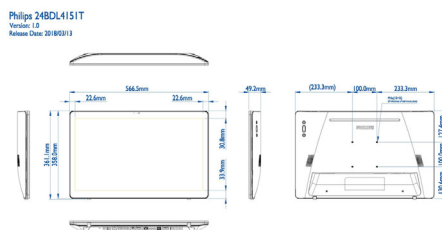

Technické údaje

Obraz/Displej

- Uhlopriečka: 23,6 palec / 59,94 cm
- Optimálne rozlíšenie: 1920 x 1080
- Jas: 250 cd/m²
- Pomer kontrastu (typický): 1000 : 1
- Pomer strán: 16 : 9
- Čas odozvy (typický): 5 ms
- Uhol zobrazenia (h / v): 170 / 160 stupeň
- Farby displeja: 16,7 mil.
- Umiestnenie: Zobrazenie na šírku (24:7), Zobrazenie na výšku (24:7)

Rozmery

- Rozmery súpravy (Š x V x H): 566,50 x 361,10 x 49,20 mm
- Hmotnosť výrobku: 4,0 kg
- Upevnenie VESA: 100 x 100 M4
- Rozmery zariadenia v palcoch (Š x V x H): 22,3 x 14,22 x 1,94 palec
- Šírka rámu: 22,6 mm (L/P), 30,8 (H), 33,9 (D)