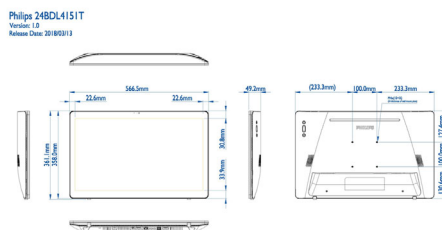

## Obraz/displej

- Úhlopříčka obrazovky: 23,6 palců / 59,94 cm
- Optimální rozlišení: 1920 x 1080
- Jas: 250 cd/m<sup>2</sup>
- Kontrastní poměr (typický): 1000:1
- Poměr stran: 16:9
- Reakční doba (typická): 5 ms
- Úhel sledování (h / v): 170 / 160 stupňů
- Barevnost displeje: 16,7 milionů
- Umístění: Na šířku (24/7), Na výšku (24/7)

## Kamera

- Kamera: Integrované 2 MP/1080 P (1 920 x 1 080)

## Rozměry

- Rozměry sady (Š x V x H): 566,50 x 361,10 x 49,20 mm
- Hmotnost výrobku: 4,0 kg
- Držák (standard VESA): 100 x 100 M4
- Rozměry přístroje v palcích (Š x V x H): 22,3 x 14,22 x 1,94 palců
- Šířka rámečku: 22,6 mm (L/R), 30,8 (T), 33,9 (B)