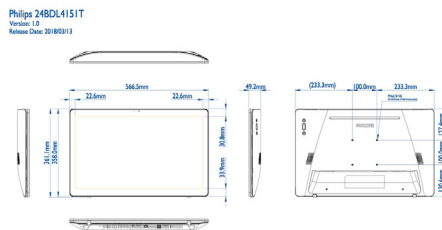

Προδιαγραφές

Εικόνα/Οθόνη

- Διαγώνιο μέγεθος οθόνης: 23,6 ίντσες / 59,94 εκ.
- Βέλτιστη ανάλυση: 1920 x 1080
- Φωτεινότητα: 250 cd/m²
- Λόγος αντίθεσης (τυπικός): 1000:1
- Αναλογία Εικόνας: 16:9
- Χρόνος απόκρισης (τυπικός): 5 ms
- Οπτική γωνία (Ο / Κ): 170 / 160 μοίρες
- Χρώματα οθόνης: 16,7 Μ
- Τοποθέτηση: Οριζόντια (24/7), Κατακόρυφα (24/7)

Διαστάσεις

- Διαστάσεις σετ (Π x Υ x Β): 566,50 x 361,10 x 49,20 χιλιοστά
- Βάρος προϊόντος: 4,0 kg/ 8,82 lb

Ημερομηνία έκδοσης
2019-02-06

Έκδοση: 3.0.2

12 NC: 8670 001 53885
EAN: 87 12581 75221 7

© 2019 Koninklijke Philips N.V.
Με την επιφύλαξη παντός δικαιώματος.