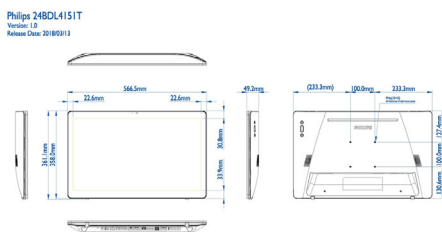

Възможности за свързване

- Други връзки: micro SD, mPCIe, Micro USB (x1) (OTG)
- AV вход: HDMI x1
- AV изход: Жак 3,5 мм (L/R) x1, HDMI x 1 (само

- за Android)
- USB: USB 2.0, 1 бр., USB 3.0 x 1 w/бързо зареждане, Микро USB за връзка с докосване

Комфорт

- Управление с клавиатурата: Скрито, С възможност за заключване
- Други удобства: G сензор за автоматично въртене

Захранване

- Мрежово захранване: DC20V±5%, 1,5 A
- Мощност на потребление в режим на готовност: <0,5 W
- Консумация (Обикн.): 25 W
- PoE + (Power over Ethernet): макс. 60 W (IEEE 802.3at)

Одобрения от регулаторните органи/ Други

- Одобрения от регулаторните органи: IEC 60950 клас A, CB, CCC, CE, C-Tick, FCC Class A, GS, PSE, TUV, UL
- Гаранция: 3 години (където е приложимо)

Акcesoари

- Акcesoари в комплектацията: Адаптер за електрозахранване с променлив ток
- Стойка: Настолна поставка (само пейзаж)

Условия на експлоатация

- Температурен диапазон (работен): 0-45 °C
- Относителна влажност: при експлоатация:30% ~ 80%, при съхранение:10% – 85% %
- Средно време между отказите: 50 000 час(а)
- Надморска височина: 0 ~ 3000 м
- Температурен диапазон (съхранение): – 10~60 °C

Разни

- Езици на екранното меню: Арабски, Английски, Френски, Немски, Италиански, Японски, Полски, Испански, Турски, Руски, опростен китайски, Традиционен китайски, Датски, Холандски, Фински, Норвежки, Португалски, Шведски

Размери

- Габарити на апарата (Ш x В x Д):

Дата на издаване
2019-02-07

Версия: 3.0.2

12 NC: 8670 001 53885
EAN: 87 12581 75221 7

© 2019 Koninklijke Philips N.V.
Всички права запазени.

Спецификациите могат да се променят без предупреждение. Търговските марки са собственост на Koninklijke Philips N.V. или на съответните си притежатели.

www.philips.com