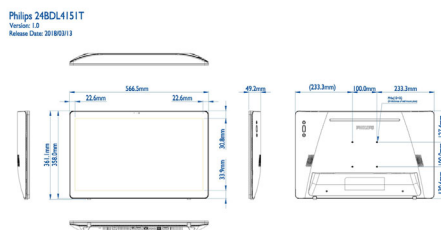

Specificaties

Beeld/scherm

- Schermdiameter: 23,6 inch / 59,94 cm
- Optimale resolutie: 1920 x 1080
- Helderheid: 250 cd/m²
- Contrastverhouding (normaal): 1000:1
- Beeldformaat: 16:9
- Responstijd (normaal): 5 ms
- Kijkhoek (h / v): 170 / 160 graad
- Schermkleuren: 16,7 M
- Plaatsing: Liggend (24/7), Staand (24/7)

Afmetingen

- Afmetingen van set (B x H x D): 566,50 x 361,10 x 49,20 millimeter
- Gewicht van het product: 4,0 kg / 8,82 lb
- VESA-standaard: 100 x 100 M4
- Afmetingen apparaat in inches (B x H x D): 22,3 x 14,22 x 1,94 inch
- Randbreedte: 22,6 mm (L/R), 30,8 mm (T), 33,9 mm (B)