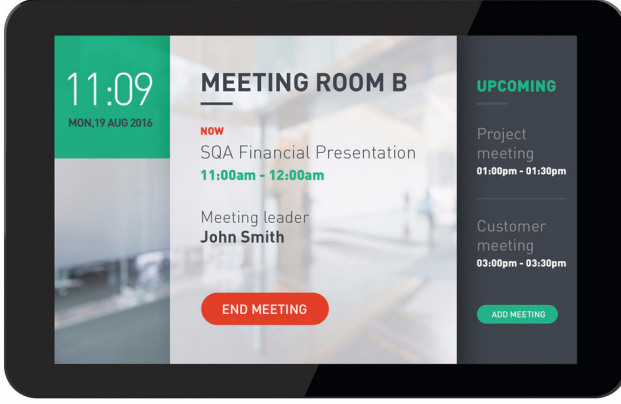

Philips Signage Solutions
Çoklu Dokunmatik Ekran

10 inç

Gücünü Android'den alır
Çoklu Dokunmatik

SignageSolutions

10BDL4151T

Etkisi büyük

Küçük boyutlu, Çoklu Dokunmatik ekran.

Raf reklamcılığından yön bulmaya kadar farklı alanlarda kullanılabilen bu ultra net Çoklu Dokunmatik Akıllı Ekran, küçük alanlar için idealdir. Bu çok yönlü, hepsi bir arada çözüm sayesinde içerikleri uzaktan kolayca yönetebilirsiniz. Ethemet Üzerinden Güç teknolojisi esnek yerleştirme seçenekleri sunar