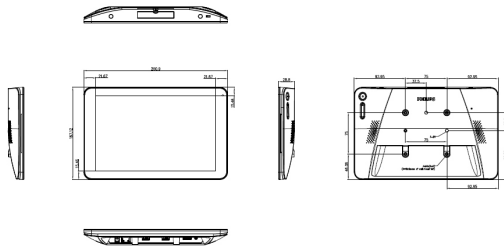

Ethernet Üzerinden Güç (PoE+)

Philips Profesyonel Ekranınızı dilediğiniz yere yerleştirin. PoE+ sayesinde güç ve veri, tek bir Ethernet kablosu üzerinden ekranınıza yansıtılır. Priz ihtiyacınız olmaz ancak prize takmak isterseniz de birlikte verilen güç adaptörünü kullanabilirsiniz.

Dahili hafıza

Kalıcı bir harici oynatıcıya gerek kalmadan içeriklerinizi kaydedin ve oynatın. Philips profesyonel ekranınızda, anında oynatma için ekrana ortam yüklemenizi sağlayan dahili bir bellek mevcuttur. Dahili bellek ayrıca çevrimiçi içerik akışı için önbellek olarak çalışma özelliğine de sahiptir.

CMND ve Oluştur

CMND ve Oluştur sayesinde içeriğiniz üzerinde kontrol sahibi olun. Sürükleyin ve bırak özellikli arayüz, ister günlük spesiyaller panosu ister markalı kurumsal bilgiler olsun, kendi içeriğinizi yayınlamanızı kolaylaştırır. Önceden yüklü şablonlar ve entegre pencere öğeleri; görsellerinizin, metin içeriklerinizin ve videolarınızın kısa zamanda hazır hale gelmesini sağlar.

CMND ve Kontrol

Ekran ağını yerel bir (LAN) ağ üzerinden çalıştırın. CMND ve Kontrol; girişleri kontrol etmek ve ekran durumunu izlemek gibi önemli işlevleri gerçekleştirmenizi sağlar. İster tek bir ekrandan ister 100 ekrandan sorumlu olun; bu avantajların tümünden yararlanabilirsiniz.

Yayın tarihi 2019-02-05

Sürüm: 4.0.1

12 NC: 8670 001 58421
EAN: 87 12581 75733 5

© 2019 Koninklijke Philips N.V.
Tüm hakları saklıdır.

Teknik özellikler üzerinde önceden haber vermeden değişiklik yapılabilir. Ticari markalar, Koninklijke Philips N.V. şirketi veya ilgili kuruluşlara aittir.

www.philips.com