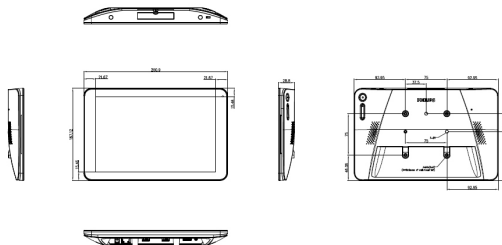

Napájanie cez Ethernet (PoE+).

Umiestnite svoj profesionálny displej Philips prakticky kdekoľvek. Technológia PoE+ umožňuje prenos napájania a údajov do vášho displeja prostredníctvom jediného ethernetového kábla. Nepotrebuje napájaciu zásuvku, ale ak sa chcete pripojiť k sieťovému napájaniu, súčasťou balenia je aj napájací adaptér.

Interná pamäť

Ukladajte a nahrávajte obsah bez potreby trvalého externého prehrávača. Váš profesionálny displej Philips je vybavený internou pamäťou, ktorá vám umožňuje nahrávať média do displeja na okamžité prehrávanie. Interná pamäť slúži tiež ako vyrovnávací pamäť pri prehrávaní online obsahu.

CMND & Create

Dostaňte pod kontrolu svoj obsah pomocou nástroja CMND & Create. Rozhranie podporujúce presun myšou zjednodušuje zverejňovanie vášho vlastného obsahu, či u ide o tabuľu so špecialitami dňa alebo charakteristické informácie o spoločnosti. Pripravené šablóny a zabudované miniaplikácie zabezpečia, že vaše fotografie, texty a videá budú okamžite pripravené a spustené.

CMND & Control

Spustite vašu sieť displejov cez pripojenie lokálnej siete (LAN). Nástroj CMND & Control vám umožní vykonávať nevyhnutné funkcie, ako je vloženie ovládacích údajov a monitorovanie stavu displejov – či už máte na starosti jednu obrazovku alebo dokonca 100.

Dátum vydania
2019-02-12

Verzia: 4.0.1

12 NC: 8670 001 58421
EAN: 87 12581 75733 5

© 2019 Koninklijke Philips N.V.
Všetky práva vyhradené.

Autor si vyhradzuje právo zmeny špecifikácií bez oznámenia. Ochranné známky sú majetkom Koninklijke Philips N.V. alebo ich príslušných vlastníkov.

www.philips.com