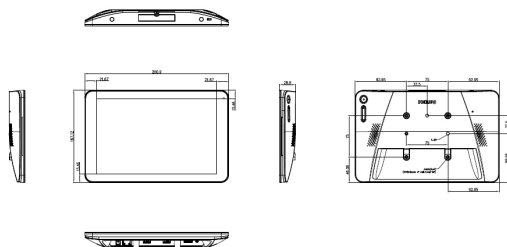

PHILIPS

Specifikace

Obraz/displej

- Úhlopříčka obrazovky: 25,4 cm (10,1") palců / 25,6 cm
- Rozlišení panelu: 1280 x 800
- Optimální rozlišení: 1280 x 800
- Jas: 300 cd/m²
- Kontrastní poměr (typický): 500:1
- Poměr stran: 16:10
- Reakční doba (typická): 30 ms
- Úhel sledování (h / v): 160 / 160 stupňů
- Barevnost displeje: 16,7 miliónů

Rozměry

- Rozměry sady (Š x V x H): 261 x 167,2 x 29 mm
- Hmotnost výrobku: 0,71 kg
- Držák (standard VESA): 75 x 75
- Hmotnost výrobku (lb): 1,57 lb
- Rozměry přístroje v palcích (Š x V x H): 10,28 x 6,58 x 1,14 palců
- Šířka rámečku (L/R, T/B): 19,77 (L/R), 13,56 (T/B) mm