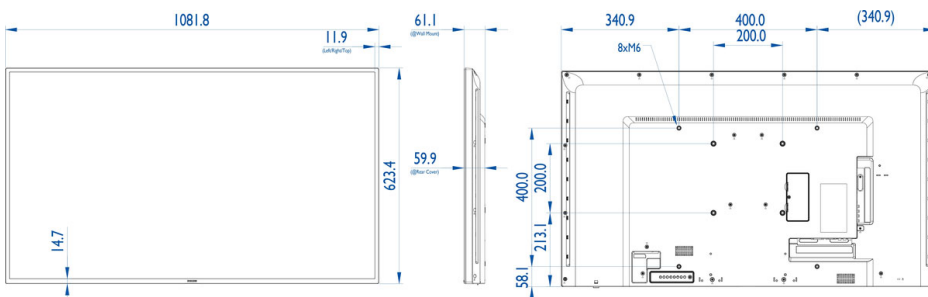

- Geheugen: Toegang tot intern geheugen, 8 GB eMMC
- Schermbewiligingsfuncties: Pixelverschuiving
- Energiebesparingsfuncties: Smart Power
- Deelmatrix: Maximaal 15 x 15
- Opstarten: Wekfunctie via LAN, Inschakelvertraging, Inschakelstatus
- Opstartvenster: Philips-logo inschakelen/uitschakelen
- Bediening via toetsenbord: Vergrendelbaar, Verborgen
- Bestuurbaar vanaf het netwerk: RS232, RJ45, Eén kabel (HDMI-CEC)
- Doorlusbaar signaal: RS232, IR-doorlus

Afmetingen

- Afmetingen van set (B x H x D): 1081,8 x 623,4 x 59,9 millimeter
- Randbreedte: 11,9 (TLR)/14,7 (B) mm
- Afmetingen apparaat in inches (B x H x D): 42,59 x 24,54 x 2,36 inch
- VESA-standaard: 400 x 400 mm, 200 x 200 mm, M6
- Gewicht van het product: 11,52 kg
- Gewicht van het product (lb): 25,4 lb

Voorwaarden voor een goede werking

- Temperatuurbereik (in bedrijf): 5~ 40 °C
- Temperatuurbereik (opslag): -20 ~ 60 °C
- Relatieve vochtigheid: 20 ~ 80 %
- MTBF: 50.000 uur

Vermogen

- Verbruik (indien ingeschakeld): 115 W (testmethode EnergyStar 6.0)
- Netspanning: 100 ~ 240 VAC
- Stroomverbruik in stand-bystand: < 0,5 W

Geluid

- Ingebouwde luidsprekers: 2 x 10 W RMS

Multimediatoepassingen

- Video afspelen via USB: 3G2, 3GP, ASF, ASX, AVI, DAT, DivX, F4V, FLV, M2TS, M4V, MK3D, MKV, MOV, MP4, MPE, MPEG, MPG, MTS, QT, TRP, TS, TTS, VOB, WEBM, WMV, Xvid
- Foto's bekijken via USB: BMP, GIF, JPEG, JPG
- Audio afspelen via USB: AAC, AC3, AIF, AIFF, AMR, EC3, M4A, MP3, OGA, OGG, WAV, WMA

Publicatiedatum
2019-01-25

Versie: 2.1.1

12 NC: 8670 001 26177
EAN: 87 12581 73401 5

© 2019 Koninklijke Philips N.V.
Alle rechten voorbehouden.

Specificaties kunnen zonder voorafgaande kennisgeving worden gewijzigd. Handelsmerken zijn het eigendom van Koninklijke Philips N.V. en hun respectieve eigenaren.

www.philips.com