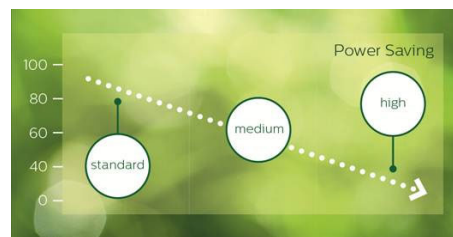

SmartPower

Интенсивность подсветки может регулироваться и предустанавливаться системой, которая снижает энергопотребление на 50%, что существенно сказывается на расходах.