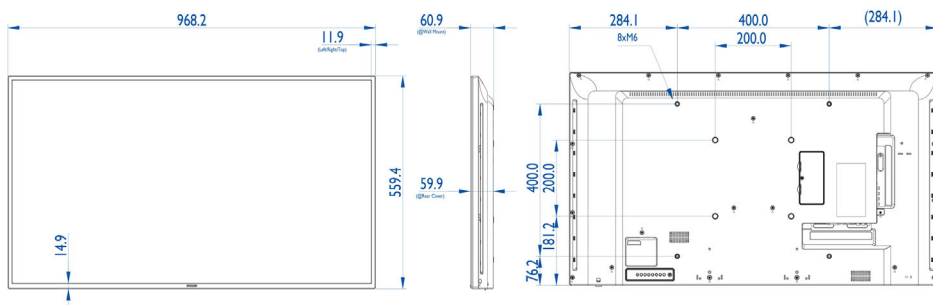

Условия эксплуатации

- Диапазон температур (эксплуатация): 5~40 °C
- Диапазон температур (хранение): от -20 до 60 °C
- Относительная влажность: 20~80 %
- Среднее время между отказами: 50 000 часов

Питание

- Потребление (в режиме работы): 87 Вт (метод проверки EnergyStar 6.0)
- Электропитание: 100 ~ 240 В перем. тока
- Энергопотребление в режиме ожидания: < 0,5 Вт

Звук

- Встроенные АС: Среднеквадратичная мощность 2 x 10 Вт

Мультимедийные приложения

- USB — воспроизведение видео: 3G2, 3GP, ASF, ASX, AVI, DAT, DivX, F4V, FLV, M2TS, M4V, MK3D, MKV, MOV, MP4, MPE, MPEG, MPG, MTS, QT, TRP, TS, TTS, VOB, WEBM, WMV, XviD
- USB — воспроизведение изображений: BMP, GIF, JPEG, JPG
- USB — воспроизведение аудио: AAC, AC3, AIF, AIFF, Технология AMR, EC3, M4A, MP3, OGA, OGG, WAV, WMA

Аксессуары

- Входящие в комплект аксессуары: Шнур питания сети переменного тока, Кабель RS232, Кабель VGA, Пульт ДУ, Батарейки для пульта ДУ, Инструкция по эксплуатации на CD-ROM, Краткое руководство пользователя

Прочее

- Гарантия: Гарантия на 3 года
- Языки экранных меню: Английский, Французский, Немецкий, Итальянский, Польский, Русский, Испанский, Турецкий, Упрощенный китайский, Традиционный китайский
- Подтвержденное соответствие нормативам: CE, CCC, UL/cUL, C-Tick, BSMI, CB, GOST, CEC, EPA

Дата выпуска 2017-03-20

Версия: 1.1.1

12 NC: 8670 001 26175
EAN: 87 12581 73400 8

© 2017 Koninklijke Philips N.V.
Все права защищены.

Характеристики могут меняться без предварительного уведомления. Торговые марки являются собственностью Koninklijke Philips N.V. или соответствующих владельцев.

www.philips.com