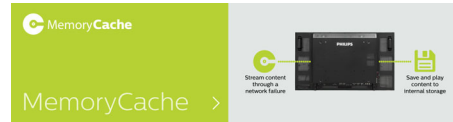

Внутренняя память

Сохраняйте и воспроизводите контент, используя внутреннюю память. Загружайте медиаконтент и сразу же воспроизводите его на дисплее. Память используется совместно с интернет-браузером и служит кэш-памятью. При возникновении сбоев в работе сети воспроизведение контента продолжается из кэша, что позволяет использовать медиафайлы даже в том случае, когда подключение к сети отсутствует.

SmartPlayer

Превратите свое устройство USB в настоящему экономичную рекламную панель. Просто сохраните нужный контент (видео, аудио, изображения) на USB-носителе и подключите к дисплею. Создайте список воспроизведения, укажите время воспроизведения контента с помощью экранного меню и пользуйтесь собственными списками воспроизведения в любое время и в любом месте.