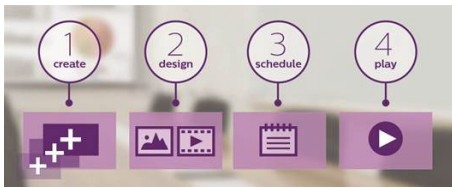

Основные особенности

Технология Full HD LED

Качество изображения играет важную роль. Обычные дисплеи обеспечивают неплохое качество изображения, однако не на самом высоком уровне. Представьте себе четкую детализацию в сочетании с высокой яркостью, удивительной контрастностью и реалистичной цветопередачей — естественное изображение словно оживает на глазах.

Уникальная подсветка Ambilight

Уникальная технология Philips Ambilight визуально расширяет границы экрана и усиливает впечатления от просмотра за счет проекции светового ореола на стену по двум сторонам от дисплея для общественных мест. Эта технология увеличивает яркость и насыщенность красок, позволяя полностью погрузиться в происходящее на экране.

SmartCMS

Удобная и простая система управления цифровым рекламным контентом, которая используется исключительно в дисплеях Philips Signage Solutions. SmartCMS позволяет создавать и организовывать контент более чем на 24 часа каждый день. Просто создайте свою сеть, организуйте контент, распланируйте список воспроизведения и приступайте к работе!