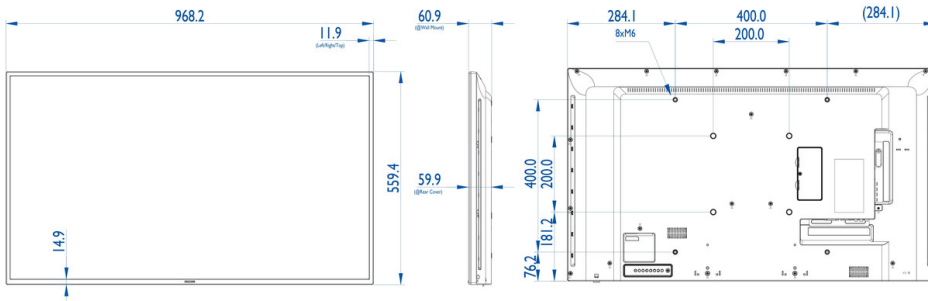

Άνεση

- Μνήμη: Πρόσβαση στην εσωτερική μνήμη, 8GB eMMC
- Λειτουργίες προστασίας οθόνης: Μετατόπιση pixel
- Λειτουργίες εξοικονόμησης ενέργειας: Smart Power
- Σύμπλεγμα οθονών: Έως 15 x 15
- Έναρξη λειτουργίας: Αφύπνιση από το δίκτυο, Καθυστέρηση ενεργοποίησης, Κατάσταση ενεργοποίησης
- Παράθυρο εκκίνησης: Ενεργοποίηση/ απενεργοποίηση λογότυπου της Philips
- Έλεγχος πληκτρολογίου: Με δυνατότητα κλειδώματος, Κρυφό
- Με δυνατότητα δικτυακού ελέγχου: RS232, RJ45, One Wire (HDMI-CEC)
- Signal Loop Through: RS232, IR Loophthrough

Διαστάσεις

- Διαστάσεις σετ (Π x Υ x Β): 968,2 x 559,4 x 59,9 χιλιοστά
- Πλάτος πλαισίου: 11,9 (TLR) / 14,9 (B) χιλ.
- Διαστάσεις συσκευής σε ίντσες (Π x Υ x Β): 38,12 x 22,02 x 2,36 ίντσες
- Σπήριγμα VESA: 400 x 400 χιλ., 200 x 200 χιλ., M6
- Βάρος προϊόντος: 8,70 κ.
- Βάρος προϊόντος (λίβρες): 19,18 lb

Συνθήκες λειτουργίας

- Εύρος θερμοκρασίας (λειτουργία): 5 ~ 40 ° C
- Εύρος θερμοκρασίας (αποθήκευση): -20 ~ 60 ° C
- Σχετική υγρασία: 20 ~ 80 %
- MTBF: 50.000 ώρα(ες)

Ρεύμα

- Κατανάλωση (Λειτουργία ενεργοποίησης): 87 W (μέθοδος δοκιμής EnergyStar 6.0)
- Τροφοδοσία ρεύματος: 100 ~ 240 VAC
- Κατανάλωση ρεύματος κατά την αναμονή: <0,5 W

Ήχος

- Ενσωματωμένα ηχεία: 2 x 10W RMS

Εφαρμογές πολυμέσων

- Αναπαραγωγή βίντεο USB: 3G2, 3GP, ASF, ASX, AVI, DAT, Divx, F4V, FLV, M2TS, M4V, MK3D, MKV, MOV, MP4, MPE, MPEG, MPG, MTS, QT, TRP, TS, TTS, VOB, WEBM, WMV, XviD

Ημερομηνία έκδοσης
2019-01-24

Έκδοση: 2.1.1

12 NC: 8670 001 26175
EAN: 87 12581 73400 8

© 2019 Koninklijke Philips N.V.
Με την επιφύλαξη παντός δικαιώματος.

Οι προδιαγραφές ενδέχεται να αλλάζουν χωρίς προειδοποίηση. Τα εμπορικά σήματα ανήκουν στην Koninklijke Philips N.V. ή στους αντίστοιχους ιδιοκτήτες.

www.philips.com

- Αναπαραγωγή εικόνας USB: BMP, GIF, JPEG, JPG
- Αναπαραγωγή ήχου USB: AAC, AC3, AIF, AIFF, AMR, EC3, M4A, MP3, OGA, OGG, WAV, WMA

Αξεσουάρ

- Συμπεριλαμβανόμενα αξεσουάρ: Καλώδιο ρεύματος AC, Καλώδιο RS232, Καλώδιο VGA, Τηλεχειριστήριο, Μπαταρίες για τηλεχειριστήριο, Εγχειρίδιο χρήσης σε CD-ROM, Οδηγός γρήγορης έναρξης

Διάφορα

- Εγγύηση: Εγγύηση 3 ετών
- Γλώσσες προβολής επί της οθόνης: Αγγλικά, Γαλλικά, Γερμανικά, Ιταλικά, Πολωνικά, Ρωσικά, Ισπανικά, Τουρκικά, Απλοποιημένα κινεζικά, Παραδοσιακά Κινεζικά
- Εγκρίσεις Εποπτικών Αρχών: CE, CCC, UL/cUL, C-Tick, BSMI, CB, GOST, CECP, EPA