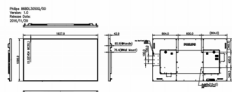

Питание

- Электропитание: 100–240 В перем. тока, 50–60 Гц
- Потребление (в режиме работы): 302 Вт
- Энергопотребление в режиме ожидания: <0,5 Вт
- Функции энергосбережения: Smart Power

Звук

- Встроенные AC: Среднеквадратичная мощность 2 x 10 Вт

Аксессуары

- Входящие в комплект аксессуары: Шнур питания сети переменного тока, Кабель RS232, Пульт ДУ, Батарейки для пульта ДУ, Краткое руководство пользователя, Кабель HDMI, Кабель с ИК-датчиком (1,8 м)
- Дополнительные аксессуары: Настольная подставка
- Аксессуары в комплекте: Кабель шлейфового соединения RS232, Крышка для USB и винт (1 шт.)

Мультимедийные приложения

- USB — воспроизведение видео: MKV, MP4, MPEG, MPG, TS, VOB, WMV, ASF, AVI, DAT, FLV, MOV, TRP, WEBM
- USB — воспроизведение изображений: BMP, JPEG, JPG, PNG
- USB — воспроизведение аудио: AAC, M4A, MP3, WMA

Прочее

- Гарантия: Гарантия на 3 года
- Языки экранного меню: Арабский, Упрощенный китайский, Традиционный китайский, Английский, Французский, Немецкий, Итальянский, Польский, Русский, Испанский, Турецкий, Японский, Чешский, Датский, Голландский, Финский, Норвежский, Португальский, Шведский
- Подтвержденное соответствие нормативам: CE, UL/cUL, CB, FCC класс B, BSMI, CCC, EAC, ЭМП, EnergyStar 7.0, PSB

Встроенный плеер

- Накопитель: 8 ГБ eMMC
- ЦП/процессор: Четырехъядерный, Full HD
- Память: 2 ГБ DDR3

Дата выпуска 2019-02-15

Версия: 6.2.1

12 NC: 8670 001 42309
EAN: 87 12581 74360 4

© 2019 Koninklijke Philips N.V.
Все права защищены.

Характеристики могут меняться без предварительного уведомления. Торговые марки являются собственностью Koninklijke Philips N.V. или соответствующих владельцев.

www.philips.com