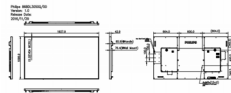

Driftsforhold

- Høyde: 0 ~ 3000 mm
- Temperaturområde (drift): 0 ~ 40 °C
- Temperaturområde (lagring): -20 ~ 60 °C
- Relativ luftfuktighet: 20~80 (drift), 10~90 % (oppbevaring) %
- MTBF: 50 000 time(r)

Drift

- Strømnett: 100 ~ 240 VAC, 50 ~ 60 Hz
- Forbruk (på-modus): 302 W
- Effektforbruk i standby: < 0,5 W
- Strømsparingsfunksjoner: Smart Power

Lyd

- Innebygde høyttalere: 2 x 10 W RMS

Tilbehør

- Vedlagt tilbehør: Nettledning, RS232-kabel, Fjernkontroll, Batterier til fjernkontroll, Hurtigstartveiledning, HDMI-kabel, IR-sensorkabel (1,8 m)
- Ekstra utstyr: Bordstativ
- Vedlagt tilbehør: RS232-kabel til seriekobling, USB-deksel og skrue x1

Multimedieprogrammer

- USB-avspilling, video: MKV, MP4, MPEG, MPG, TS, VOB, WMV, ASF, AVI, DAT, FLV, MOV, TRP, WEBM
- USB-avspilling, bilde: BMP, JPEG, JPG, PNG
- USB-avspilling, lyd: AAC, M4A, MP3, WMA

Diverse

- Garanti: Tre års garanti
- Visningsspråk på skjermen: Arabisk, Forenklet kinesisk, Tradisjonell kinesisk, Engelsk, Fransk, Tysk, Italiensk, Polsk, Russisk, Spansk, Tyrkisk, Japansk, Tsjekkisk, Dansk, Nederlandsk, Finsk, Norsk, Portugisisk, Svensk
- Juridiske godkjenninger: CE, UL/cUL, CB, FCC, klasse B, BSMI, CCC, EAC, EMF, EnergyStar 7.0, PSB

Intern spiller

- Lagring: 8 GB eMMC
- CPU: Quad Core Full HD
- Minne: 2 GB DDR3

Utgivelsesdato
2019-02-17

Versjon: 6.2.1

12 NC: 8670 001 42309
EAN: 87 12581 74360 4

© 2019 Koninklijke Philips N.V.
Alle rettigheter forbeholdt.

Spesifikasjonene kan endres uten varsel. Varemerker tilhører Koninklijke Philips N.V. eller deres respektive eiere.

www.philips.com