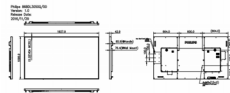

Käyttöolosuhteet

- Korkeus merenpinnasta: 0 – 3 000 m
- Käyttölämpötila: 0...40 °C
- Varastointilämpötila: -20...60 °C
- Suhteellinen kosteus: 20–80 % (käyttö), 10–90 % (säilytys) %
- MTBF: 50 000 tuntia

Virta

- Verkkovirta: 100 ~ 240 V AC, 50 ~ 60 Hz
- Virrankulutus (käynnissä): 302 W
- Virrankulutus valmiustilassa: <0,5 W
- Virransäästöominaisuudet: Smart Power

Ääni

- Sisäiset kaiuttimet: 2 x 10 W RMS

Lisätarvikkeet

- Mukana tulevat lisätarvikkeet: Virtajohto, RS232-johto, Kaukosäädin, Kaukosäätimen paristot, Pikaopas, HDMI-kaapeli, Infrapunatunnistinkaapeli (1,8 m)
- Lisätarvikkeet: Pöytäjalusta
- Mukana tulevat lisätarvikkeet: RS232- ketjutusjärjestelmän kaapeli, USB-suojus ja ruuvi 1 kpl

Multimediasovellukset

- USB-toisto, video: MKV, MP4, MPEG, MPG, TS, VOB, WMV, ASF, AVI, DAT, FLV, MOV, TRP, WEBM
- USB-toisto, kuva: BMP, JPEG, JPG, PNG
- USB-toisto, ääni: AAC, M4A, MP3, WMA

Yleistä

- Takuu: 3 vuoden takuu
- Näyttökielekset: arabia, kiina (yksinkertaistettu), kiina (perint.), englantia, ranska, saksa, italia, puola, venäjä, espanja, turkki, japani, tšekki, tanska, hollanti, suomi, norja, portugali, ruotsi
- Säännöstenmukaiset hyväksynnät: CE, UL/cUL, CB, FCC-luokka B, BSMI, CCC, EAC, EMF, EnergyStar 7.0, PSB

Sisäinen mediasoitin

- Tallennustila: 8 Gt eMMC
- Keskusyksikkö: Neliytiminen Full HD
- Muisti: 2 Gt:n DDR3

Julkaisupäivä 2019-02-22

Versio: 6.2.1

12 NC: 8670 001 42309
EAN: 87 12581 74360 4

© 2019 Koninklijke Philips N.V.
Kaikki oikeudet pidätetään.

Tiedot voivat muuttua ilman erillistä ilmoitusta.
Tavaramerkit ovat Koninklijke Philips N.V:n tai omistajiensa omaisuutta.

www.philips.com