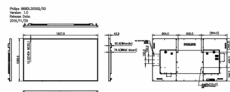

Delovni pogoji

- Nadmorska višina: 0–3000 m
- Temperaturni razpon (med delovanjem): 0–40 °C
- Temperat. razpon (shranjevanje): -20–60 °C
- Relativna vlažnost: 20–80 %
- MTBF: 50.000 ur

Napajanje

- Omrežno napajanje: 100–240 V AC, 50–60 Hz
- Poraba (delovanje): 176 W
- Poraba energije v stanju pripravljenosti: < 0,5 W
- Funkcije varčevanja z energijo: Smart Power

Zvok

- Vgrajeni zvočniki: 2 x 10 W RMS

Dodatna oprema

- Priložena dodatna oprema: Napajalni kabel, Kabel RS232, Daljinski upravljalnik, Baterije za daljinski upravljalnik, Uporabniški priročnik na plošči CD-ROM, vodnik za hiter začetek
- Izbirna dodatna oprema: Namizno stojalo

Večpredstavnostne aplikacije

- Predvajanje videa z USB-ja: M2TS, M4V, MK3D, MKV, MP4, MPEG, MPG, MTS, TS, TTS, VOB, WMV
- Predvajanje slike z USB-ja: BMP, GIF, JPEG, JPG
- Predvajanje zvoka z USB-ja: AAC, AIF, AIFF, ASF, M4A, LPCM, M3U, MP3, MP4, WAV, WMA

Razno

- Garancija: 3 leta garancije
- Jeziki prikaza na zaslonu: Arabščina, Poenostavljena kitajščina, Tradicionalna kitajščina, Slovenščina, Francoščina, Nemščina, Italijanščina, Poliranje, Ruščina, Španščina, Turščina, Japonščina
- Zakonske odobritve: EPEAT, CE, UL/cUL, CB, GOST, C-Tick, RoHS, FCC, razreda B

Notranji predvajalnik

- CPE: Quad Core Full HD
- Shranjevanje: 8 GB eMMC

Datum izdaje 2017-11-22

Različica: 2.0.1

12 NC: 8670 001 42309
EAN: 87 12581 74360 4

© 2017 Koninklijke Philips N.V.
Vse pravice pridržane.

Specifikacije se lahko spremenijo brez predhodnega obvestila. Blagovne znamke so v lasti podjetja Koninklijke Philips N.V. ali drugih lastnikov.

www.philips.com