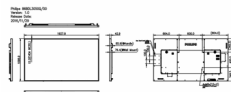

Príkon

- Napájanie zo siete: 100 – 240 V AC, 50 – 60 Hz
- Spotreba (zapnutý): 302 W
- Spotr. energie v pohotovostnom stave: < 0,5 W
- Funkcie úspory energie: Smart Power

Zvuk

- Vstavané reproduktory: 2 x 10 W RMS

Príslušenstvo

- Dodávané príslušenstvo: Napájací kábel striedavého prúdu (AC), RS232 kábel, Diaľkové ovládanie, Batérie pre diaľkové ovládanie, Stručná príručka spustenia, Kábel HDMI, Kábel IR snímača (1,8 m)
- Voliteľné príslušenstvo: Podstavec na stôl
- Zahrnuté príslušenstvo: Dlhý kábel RS232 na zretáženie, Kryt USB a skrutka x1

Multimediálne aplikácie

- Prehrávanie videa z USB: MKV, MP4, MPEG, MPG, TS, VOB, WMV, ASF, AVI, DAT, FLV, MOV, TRP, WEBM
- Prehrávanie obrázkov z USB: BMP, JPEG, JPG, PNG
- Prehrávanie zvuku z USB: AAC, M4A, MP3, WMA

Rozličné

- Záruka: 3-ročná záruka
- Jazyky ponuky na obrazovke: Arabčina, Zjednodušená čínština, Tradičná čínština, Angličtina, Francúzština, Nemčina, Taliančina, Poľština, Ruština, Španielčina, Turečtina, Japončina, Čeština, Dánčina, Holandčina, Fínčina, Nórcina, Portugálčina, Švédčina
- Regulačné schválenia: CE, UL/cUL, CB, FCC, trieda B, BSMI, CCC, EAC, EMF, EnergyStar 7.0, PSB

Integrovaný prehrávač

- Pomôcky na uskladnenie: 8 GB eMMC
- CPU: Quad Core Full HD
- Pamäť: 2 GB DDR3

Dátum vydania
2017-11-29

Verzia: 5.0.1

12 NC: 8670 001 42309
EAN: 87 12581 74360 4

© 2017 Koninklijke Philips N.V.
Všetky práva vyhradené.

Autor si vyhradzuje právo zmeny špecifikácií bez oznámenia. Ochranné známky sú majetkom Koninklijke Philips N.V. alebo ich príslušných vlastníkov.

www.philips.com