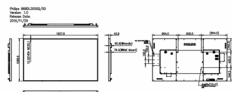

Условия на експлоатация

- Надморска височина: 0 ~ 3000 м
- Температурен диапазон (работен): 0 ~ 40 °C
- Температурен диапазон (съхранение): -20 ~

- 60 °C
- Относителна влажност: 20 ~ 80 %
- Средно време между отказите: 50 000 час(а)

Захранване

- Мрежово захранване: 100 ~ 240 VAC, 50 ~ 60 Hz
- Потребление (режим "включено"): 176 W
- Мощност на потребление в режим на готовност: <0,5 W
- Функции за пестене на електроенергия: Smart Power

Звук

- Вградени високоговорители: 2 бр. по 10 W RMS

Акcesoари

- Акcesoари в комплекта: Захранващ кабел, RS232 кабел, Дистанционно управление, Батерии за дистанционното, Ръководство за потребителя на CD-ROM, Ръководство за бърз старт
- Допълнителни акcesoари: Настолна стойка

Мултимедийни приложения

- USB възпроизвеждане на видео: M2TS, M4V, MK3D, MKV, MP4, MPEG, MPG, MTS, TS, TTS, VOB, WMV
- USB възпроизвеждане на картина: BMP, GIF, JPEG, JPG
- USB възпроизвеждане на аудио: AAC, AIF, AIFF, ASF, M4A, LPCM, M3U, MP3, MP4, WAV, WMA

Разни

- Гаранция: 3 години гаранция
- Езици на екранното меню: Арабски, опростен китайски, Традиционен китайски, Английски, Френски, Немски, Италиански, Полски, Руски, Испански, Турски, Японски
- Одобрения от регулаторните органи: EPEAT, CE, UL/cUL, CB, GOST, C-Tick, Директива RoHS, FCC, Class B

Вътрешен плещър

- Процесор: Четириядрен Full HD
- Съхранение: 8 GB eMMC

Дата на издаване
2017-11-24

Версия: 2.0.1

12 NC: 8670 001 42309
EAN: 87 12581 74360 4

© 2017 Koninklijke Philips N.V.
Всички права запазени.

Спецификациите могат да се променят без предупреждение. Търговските марки са собственост на Koninklijke Philips N.V. или на съответните си притежатели.

www.philips.com