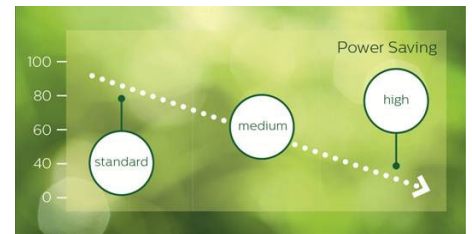

Захранване SmartPower

Интензивността на подсветката може да се контролира и предварително да се настрои системно, с цел снижаване на консумираната мощност с до 50%, което значително намалява енергийните разходи.