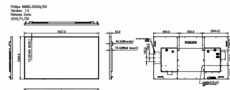

Voorwaarden voor een goede werking

- Hoogte: 0 ~ 3000 m
- Temperatuurbereik (in bedrijf): 0 ~ 40 °C
- Temperatuurbereik (opslag): -20 ~ 60 °C
- Relatieve vochtigheid: 20 ~ 80 (gebruik), 10 - 90% (opslag) %
- MTBF: 50.000 uur

Vermogen

- Netspanning: 100 ~ 240 VAC, 50 ~ 60 Hz
- Verbruik (indien ingeschakeld): 302 W
- Stroomverbruik in stand-bystand: < 0,5 W
- Functies voor energiebesparing: Smart Power

Geluid

- Ingebouwde luidsprekers: 2 x 10 W RMS

Accessoires

- Meegeleverde accessoires: AC-netsnoer, RS232-kabel, Afstandsbediening, Batterijen voor afstandsbediening, Snelstartgids, HDMI-kabel, IR-sensorkabel (1,8 m)
- Optionele accessoires: Tafelstandaard
- Meegeleverde accessoires: RS232 daisy-chain-kabel, USB-deksel en -schroef x1

Multimediatoepassingen

- Video afspelen via USB: MKV, MP4, MPEG, MPG, TS, VOB, WMV, ASF, AVI, DAT, FLV, MOV, TRP, WEBM
- Foto's bekijken via USB: BMP, JPEG, JPG, PNG
- Audio afspelen via USB: AAC, M4A, MP3, WMA

Diversen

- Garantie: 3 jaar garantie
- Taalversies in beeldschermmenu: Arabisch, Vereenvoudigd Chinees, Traditioneel Chinees, Engels, Frans, Duits, Italiaans, Pools, Russisch, Spaans, Turks, Japans, Tsjechisch, Deens, Nederlands, Fins, Noors, Portugees, Zweeds
- Officiële goedkeuringen: CE, UL/cUL, CB, FCC, klasse B, BSMI, CCC, EAC, EMV, EnergyStar 7.0, PSB

Interne speler

- Opbergen: 8 GB eMMC
- CPU: Quad Core Full HD
- Geheugen: 2 GB DDR3

Publicatiedatum
2019-02-15

Versie: 6.2.1

12 NC: 8670 001 42309
EAN: 87 12581 74360 4

© 2019 Koninklijke Philips N.V.
Alle rechten voorbehouden.

Specificaties kunnen zonder voorafgaande kennisgeving worden gewijzigd. Handelsmerken zijn het eigendom van Koninklijke Philips N.V. en hun respectieve eigenaren.

www.philips.com