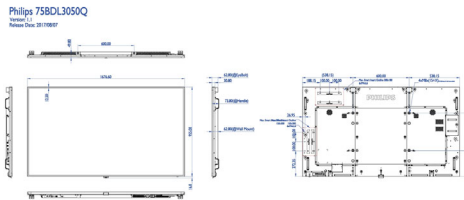

Çalışma koşulları

- Yükseklik: 0 ~ 3000 m
- Sıcaklık aralığı (çalışma): 0 ~ 40 °C
- Sıcaklık aralığı (saklama): -20 ~ 60 °C
- Bağıl nem: 20 ~ 80 (çalışma), %10 - 95 (depolama) %
- MTBF: 50.000 saat

Güç

- Şebeke elektriği: 100 ~ 240 VAC, 50 ~ 60 Hz
- Tüketim (Açık modu): 237 W
- Bekleme modunda güç tüketimi: <0,5W
- Güç Tasarrufu Özellikleri: Smart Power

Ses

- Dahili hoparlörler: 2 x 10W RMS

Aksesuarlar

- Birlikte verilen aksesuarlar: AC Güç Kablosu, RS232 kablosu, Uzaktan kumanda pilleri, Hızlı başlangıç kılavuzu, Uzaktan Kontrol, HDMI kablosu, IR sensör kablosu (1,8 M)
- İsteğe bağlı aksesuarlar: Masa üstü stand
- Birlikte Verilen Aksesuarlar: RS232 papatyaya zinciri kablosu, USB Kapağı ve vida x1

Multimedya Uygulamaları

- USB Oynatma Video: MKV, MP4, MPEG, MPG, TS, WMV, ASF, AVI, DAT, FLV, MOV, TRP, VOB, WEBM
- USB Oynatma Resim: BMP, JPEG, JPG, PNG
- USB Oynatma Ses: AAC, M4A, MP3, WMA

Çeşitli

- Garanti: 3 Yıl garanti
- Ekran Menüsü (OSD) Dilleri: Arapça, Basitleştirilmiş Çince, Klasik Çince, İngilizce, Fransızca, Almanca, İtalyanca, Lehçe, Rusça, İspanyolca, Türkçe, Japonca, Çekçe, Danca, Felemenkçe, Fince, Norveççe, Portekizce, İsveççe
- Yasal onaylar: CE, UL/cUL, CB, FCC, Sınıf B, BSMI, CCC, EAC, EMF, PSB

Dahili Oynatıcı

- Saklama: 8 GB eMMC
- CPU: Dört Çekirdekli Full HD
- Hafıza: 2 GB DDR3

Yayın tarihi 2019-02-06

Sürüm: 7.0.2

12 NC: 8670 001 42307
EAN: 87 12581 74359 8

© 2019 Koninklijke Philips N.V.
Tüm hakları saklıdır.

Teknik özellikler üzerinde önceden haber vermeden değişiklik yapılabilir. Ticari markalar, Koninklijke Philips N.V. şirketi veya ilgili kuruluşlara aittir.

www.philips.com