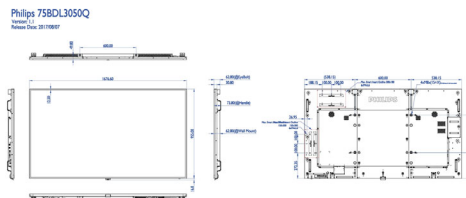

Driftsforhold

- Højde: 0 ~ 3000 m
- Temperaturinterval (drift): 0 ~ 40 °C
- Temperaturinterval (opbevaring): -20 ~ 60 °C
- Relativ fugtighed: 20 ~ 80 (drift), 10-90 % (opbevaring) %
- MTBF: 50.000 time(r)

Strøm

- Lysnet: 100 ~ 240 V AC, 50 ~ 60 Hz
- Forbrug (tændt): 237 W
- Standby-strømforbrug: <0,5 W
- Strømbesparende funktioner: Smart Power

Lyd

- Indbyggede højttalere: 2 x 10 W RMS

Tilbehør

- Medfølgende tilbehør: Netledning, RS232-kabel, Batterier til fjernbetjening, Lynhåndbog, Fjernbetjening, HDMI-kabel, IR-sensorkabel (1,8M)
- Ekstra tilbehør: Bordstand
- Medfølgende tilbehør: RS232 kabel med flere tilslutninger, USB-cover og skrue x1

Multimedieprogrammer

- USB-videoafspilning: MKV, MP4, MPEG, MPG, TS, WMV, ASF, AVI, DAT, FLV, MOV, TRP, VOB, WEBM
- USB-billedafspilning: BMP, JPEG, JPG, PNG
- USB-lydafspilning: AAC, M4A, MP3, WMA

Diverse

- Garanti: 3 års garanti
- Sprog for visning på skærm: Arabisk, Forenklet kinesisk, Traditionelt kinesisk, Dansk, Fransk, Tysk, Italiensk, Polsk, Russisk, Spansk, Tyrkisk, Japansk, Tjekkisk, Dansk, Hollandsk, Finsk, Norsk, Portugisisk, Svensk
- Myndighedsgodkendelser: CE, UL/cUL, CB, FCC, Klasse B, BSMI, CCC, EAC, EMF, PSB

Intern afspiller

- Opbevaring: 8 GB eMMC
- CPU: Quad Core Full HD
- Hukommelse: 2 GB DDR3

Udgivelsesdato
2019-02-15

Version: 7.0.2

12 NC: 8670 001 42307
EAN: 87 12581 74359 8

© 2019 Koninklijke Philips N.V.
Alle rettigheder forbeholdes.

Specifikationerne kan ændres uden varsel. Varemærker tilhører Koninklijke Philips N.V. eller deres respektive ejere.

www.philips.com