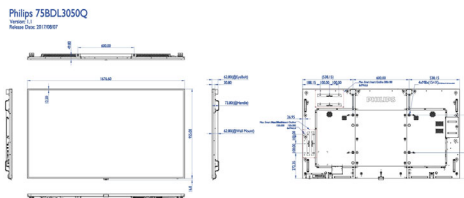

Voorwaarden voor een goede werking

- Hoogte: 0 ~ 3000 m
- Temperatuurbereik (in bedrijf): 0 ~ 40 °C
- Temperatuurbereik (opslag): -20 ~ 60 °C
- Relatieve vochtigheid: 20 ~ 80 (gebruik), 10 - 90% (opslag) %
- MTBF: 50.000 uur

Vermogen

- Netspanning: 100 ~ 240 VAC, 50 ~ 60 Hz
- Verbruik (indien ingeschakeld): 237 W
- Stroomverbruik in stand-bystand: < 0,5 W
- Functies voor energiebesparing: Smart Power

Geluid

- Ingebouwde luidsprekers: 2 x 10 W RMS

Accessoires

- Meegeleverde accessoires: AC-netsnoer, RS232-kabel, Batterijen voor afstandsbediening, Snelstartgids, Afstandsbediening, HDMI-kabel, IR-sensorkabel (1,8 m)
- Optionele accessoires: Tafelstandaard
- Meegeleverde accessoires: RS232 daisy-chain-kabel, USB-deksel en -schroef x1

Multimediatoepassingen

- Video afspelen via USB: MKV, MP4, MPEG, MPG, TS, WMV, ASF, AVI, DAT, FLV, MOV, TRP, VOB, WEBM
- Foto's bekijken via USB: BMP, JPEG, JPG, PNG
- Audio afspelen via USB: AAC, M4A, MP3, WMA

Diversen

- Garantie: 3 jaar garantie
- Taalversies in beeldschermmenu: Arabisch, Vereenvoudigd Chinees, Traditioneel Chinees, Engels, Frans, Duits, Italiaans, Pools, Russisch, Spaans, Turks, Japans, Tsjechisch, Deens, Nederlands, Fins, Noors, Portugees, Zweeds
- Officiële goedkeuringen: CE, UL/cUL, CB, FCC, klasse B, BSMI, CCC, EAC, EMV, PSB

Interne speler

- Opbergen: 8 GB eMMC
- CPU: Quad Core Full HD
- Geheugen: 2 GB DDR3

Publicatiedatum
2019-02-15

Versie: 7.0.2

12 NC: 8670 001 42307
EAN: 87 12581 74359 8

© 2019 Koninklijke Philips N.V.
Alle rechten voorbehouden.

Specificaties kunnen zonder voorafgaande kennisgeving worden gewijzigd. Handelsmerken zijn het eigendom van Koninklijke Philips N.V. en hun respectieve eigenaren.

www.philips.com