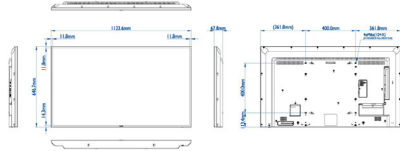

Çalışma koşulları

- Yükseklik: 0 ~ 3000 m
- Sıcaklık aralığı (çalışma): 5 ~ 40 °C
- Sıcaklık aralığı (saklama): -20 ~ 60 °C
- Bağıl nem: 20 ~ 80 (çalışma), %10 - 95 (depolama) %
- MTBF: 50.000 saat

Güç

- Şebeke elektriği: 100 ~ 240 VAC, 50 ~ 60 Hz
- Tüketim (Açık modu): 128 W
- Bekleme modunda güç tüketimi: <0,5W
- Güç Tasarrufu Özellikleri: Smart Power

Ses

- Dahili hoparlörler: 2 x 10W RMS

Aksesuarlar

- Birlikte verilen aksesuarlar: AC Güç Kablosu,

- RS232 kablosu, Uzaktan kumanda pilleri, Hızlı başlangıç kılavuzu, Uzaktan Kontrol, IR sensör kablosu (1,8 M)
- İsteğe bağlı aksesuarlar: Masa üstü stand
- Birlikte Verilen Aksesuarlar: RS232 papatya zinciri kablosu
- Stand: BM05923/BM02542/BM05922

Multimedya Uygulamaları

- USB Oynatma Video: MKV, MP4, MPEG, MPG, TS, VOB, WMV, ASF, AVI, DAT, FLV, WEBM
- USB Oynatma Resim: BMP, JPEG, JPG, PNG
- USB Oynatma Ses: AAC, M4A, MP3, WMA

Çeşitli

- Garanti: 3 Yıl garanti
- Ekran Menüsü (OSD) Dilleri: Arapça, Basitleştirilmiş Çince, Klasik Çince, İngilizce, Fransızca, Almanca, İtalyanca, Lehçe, Rusça, İspanyolca, Türkçe, Japonca, Çekçe, Danca, Felemenkçe, Fince, Norveççe, Portekizce, İsveççe
- Yasal onaylar: BSMI, CB, CCC, CE, CEC, EAC, EMF, EnergyStar 7.0, FCC, Sınıf B, PSB, UL/cUL

Dahili Oynatıcı

- Saklama: 8 GB eMMC
- CPU: ARM Dört çekirdekli işlemci
- Hafıza: 2 GB DDR3

Yayın tarihi 2019-02-15

Sürüm: 3.0.1

12 NC: 8670 001 53881
EAN: 87 12581 75217 0

© 2019 Koninklijke Philips N.V.
Tüm hakları saklıdır.

Teknik özellikler üzerinde önceden haber vermeden değişiklik yapılabilir. Ticari markalar, Koninklijke Philips N.V. şirketi veya ilgili kuruluşlara aittir.

www.philips.com