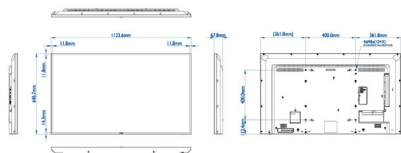

Питание

- Электропитание: 100—240 В перем. тока,

50—60 Гц

- Потребление (в режиме работы): 128 Вт
- Энергопотребление в режиме ожидания: <0,5 Вт
- Функции энергосбережения: Smart Power

Звук

- Встроенные АС: Среднеквадратичная мощность 2 x 10 Вт

Аксессуары

- Входящие в комплект аксессуары: Шнур питания сети переменного тока, Кабель RS232, Батарейки для пульта ДУ, Краткое руководство пользователя, Пульт ДУ, Кабель с ИК-датчиком (1,8 м)
- Дополнительные аксессуары: Настольная подставка
- Аксессуары в комплекте: Кабель шлейфового соединения RS232
- Подставка: BM05923/BM02542/BM05922

Мультимедийные приложения

- USB — воспроизведение видео: MKV, MP4, MPEG, MPG, TS, VOB, WMV, ASF, AVI, DAT, FLV, WEBM
- USB — воспроизведение изображений: BMP, JPEG, JPG, PNG
- USB — воспроизведение аудио: AAC, M4A, MP3, WMA

Прочее

- Гарантия: Гарантия на 3 года
- Языки экранного меню: Арабский, Упрощенный китайский, Традиционный китайский, Английский, Французский, Немецкий, Итальянский, Польский, Русский, Испанский, Турецкий, Японский, Чешский, Датский, Голландский, Финский, Норвежский, Португальский, Шведский
- Подтвержденное соответствие нормативам: BSMI, CB, CCC, CE, CECR, EAC, ЭМГ, EnergyStar 7.0, FCC класс B, PSB, UL/cUL

Встроенный плеер

- Накопитель: 8 Гб eMMC
- ЦП/процессор: Процессор ARM Quad-Core
- Память: 2 Гб DDR3

Дата выпуска 2019-02-15

Версия: 3.0.1

12 NC: 8670 001 53881
EAN: 87 12581 75217 0

© 2019 Koninklijke Philips N.V.
Все права защищены.

Характеристики могут меняться без предварительного уведомления. Торговые марки являются собственностью Koninklijke Philips N.V. или соответствующих владельцев.

www.philips.com