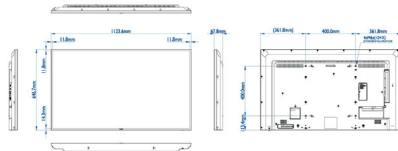

Käyttöolosuhteet

- Korkeus merenpinnasta: 0 – 3 000 m
- Käyttölämpötila: 5 ~ 40 °C
- Varastointilämpötila: -20...60 °C
- Suhteellinen kosteus: 20–80 % (käyttö), 10–90 % (säilytys) %
- MTBF: 50 000 tuntia

Virta

- Verkkovirta: 100 ~ 240 V AC, 50 ~ 60 Hz
- Virrankulutus (käynnissä): 128 W
- Virrankulutus valmiustilassa: <0,5 W
- Virransäästöominaisuudet: Smart Power

Ääni

- Sisäiset kaiuttimet: 2 x 10 W RMS

Lisätarvikkeet

- Mukana tulevat lisätarvikkeet: Virtajohto, RS232-johto, Kaukosäätimen paristot, Pikaopas, Kaukosäädin, Infrapunatunnistinkaapeli (1,8 m)
- Lisätarvikkeet: Pöytäjalusta
- Mukana tulevat lisätarvikkeet: RS232-kehäjohtojärjestelmän kaapeli
- Teline: BM05923/BM02542/BM05922

Multimediasovellukset

- USB-toisto, video: MKV, MP4, MPEG, MPG, TS, VOB, WMV, ASF, AVI, DAT, FLV, WEBM
- USB-toisto, kuva: BMP, JPEG, JPG, PNG
- USB-toisto, ääni: AAC, M4A, MP3, WMA

Yleistä

- Takuu: 3 vuoden takuu
- Näyttökielet: arabia, kiina (yksinkertaistettu), kiina (perint.), englanti, ranska, saksa, italia, puola, venäjä, espanja, turkki, japani, tšekki, tanska, hollanti, suomi, norja, portugali, ruotsi
- Säännöstenmukaiset hyväksynnät: BSMI, CB, CCC, CE, CECP, EAC, EMF, EnergyStar 7.0, FCC-luokka B, PSB, UL/cUL

Sisäinen mediasoitin

- Tallennustila: 8 Gt eMMC
- Keskusyksikkö: ARM Quad Core -suoritin
- Muisti: 2 Gt:n DDR3

Julkaisupäivä 2019-02-22

Versio: 3.0.1

12 NC: 8670 001 53881
EAN: 87 12581 75217 0

© 2019 Koninklijke Philips N.V.
Kaikki oikeudet pidätetään.

Tiedot voivat muuttua ilman erillistä ilmoitusta.
Tavaramerkit ovat Koninklijke Philips N.V:n tai omistajiensa omaisuutta.

www.philips.com