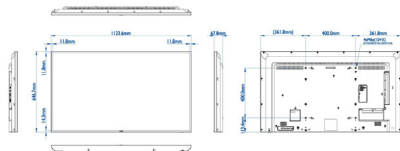

Driftsforhold

- Højde: 0 ~ 3000 m
- Temperaturinterval (drift): 5 ~ 40 °C
- Temperaturinterval (opbevaring): -20 ~ 60 °C
- Relativ fugtighed: 20 ~ 80 (drift), 10-90 % (opbevaring) %
- MTBF: 50.000 time(r)

Strøm

- Lysnet: 100 ~ 240 V AC, 50 ~ 60 Hz
- Forbrug (tændt): 128 W
- Standby-strømforbrug: <0,5 W
- Strømbesparende funktioner: Smart Power

Lyd

- Indbyggede højttalere: 2 x 10 W RMS

Tilbehør

- Medfølgende tilbehør: Netledning, RS232-kabel, Batterier til fjernbetjening, Lynhåndbog,

- Fjernbetjening, IR-sensorkabel (1,8M)
- Ekstra tilbehør: Bordstand
- Medfølgende tilbehør: RS232 kabel med flere tilslutninger
- Stander: BM05923/BM02542/BM05922

Multimedieprogrammer

- USB-videoafspilning: MKV, MP4, MPEG, MPG, TS, VOB, WMV, ASF, AVI, DAT, FLV, WEBM
- USB-billedafspilning: BMP, JPEG, JPG, PNG
- USB-lydafspilning: AAC, M4A, MP3, WMA

Diverse

- Garanti: 3 års garanti
- Sprog for visning på skærm: Arabisk, Forenklet kinesisk, Traditionelt kinesisk, Dansk, Fransk, Tysk, Italiensk, Polsk, Russisk, Spansk, Tyrkisk, Japansk, Tjekkisk, Dansk, Hollandsk, Finsk, Norsk, Portugisisk, Svensk
- Myndighedsgodkendelser: BSMI, CB, CCC, CE, CECP, EAC, EMF, EnergyStar 7.0, FCC, Klasse B, PSB, UL/cUL

Intern afspiller

- Opbevaring: 8 GB eMMC
- CPU: ARM Quad Core-processor
- Hukommelse: 2 GB DDR3

Udgivelsesdato
2019-02-15

Version: 3.0.1

12 NC: 8670 001 53881
EAN: 87 12581 75217 0

© 2019 Koninklijke Philips N.V.
Alle rettigheder forbeholdes.

Specifikationerne kan ændres uden varsel. Varemærker tilhører Koninklijke Philips N.V. eller deres respektive ejere.

www.philips.com