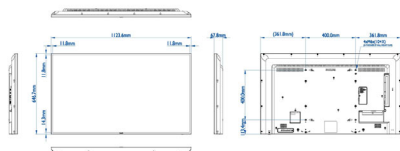

Spotřeba

- Napájení ze sítě: 100 ~ 240 V AC, 50 ~ 60 Hz
- Spotřeba (v režimu zapnuto): 128 W
- Spotřeba energie v pohotovostním režimu: <0,5 W
- Funkce úspory energie: Smart Power

Zvuk

- Vestavěné reproduktory: 2 x 10 W RMS

Příslušenství

- Dodávané příslušenství: Napájecí kabel, Kabel RS232, Baterie pro dálkový ovladač, Stručný návod k rychlému použití, Dálkový ovladač, Kabel pro infračervený senzor (1,8 m)
- Volitelné příslušenství: Stojan na nábytek
- Dodávané příslušenství: Kabel pro uzavřený cyklus RS232
- Podstavec: BM05923/BM02542/BM05922

Multimediální aplikace

- USB přehrávání videa: MKV, MP4, MPEG, MPG, TS, VOB, WMV, ASF, AVI, DAT, FLV, WEBM
- USB přehrávání obrazu: BMP, JPEG, JPG, PNG
- USB přehrávání hudby: AAC, M4A, MP3, WMA

Různé

- Záruka: Třiletá záruka
- Jazyky zobrazení údajů na obrazovce: Arabština, Zjednodušená čínština, Tradiční čínština, Angličtina, Francouzština, Němčina, Italtina, Polština, Ruština, Španělština, Turečtina, Japonská, Čeština, Danština, Nizozemština, Finština, Norština, Portugalská, Švédština
- Regulační opatření: BSMI, CB, CCC, CE, CECP, EAC, EMF, EnergyStar 7.0, FCC, třída B, PSB, UL/cUL

Interní přehrávač

- Úložiště: 8 GB EMMC
- procesor: Čtyřjádrový procesor ARM
- Paměť: 2 GB DDR3

Datum vydání 2019-02-15

Verze: 3.0.1

12 NC: 8670 001 53881
EAN: 87 12581 75217 0

© 2019 Koninklijke Philips N.V.
Všechna práva vyhrazena.

Údaje mohou být změněny bez předchozího varování.
Ochranné známky jsou majetkem Koninklijke Philips N.V. nebo jejich příslušných vlastníků.

www.philips.com