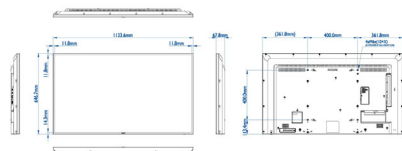

Захранване

- Мрежово захранване: 100 ~ 240 VAC, 50 ~ 60 Hz
- Потребление (режим "включено"): 128 W
- Мощност на потребление в режим на готовност: <0,5 W
- Функции за пестене на електроенергия: Smart Power

Звук

- Вградени високоговорители: 2 бр. по 10 W RMS

Акcesoари

- Акcesoари в комплекта: Захранващ кабел, RS232 кабел, Батерии за дистанционното, Ръководство за бърз старт, Дистанционно управление, Сензорен кабел IR (1,8M)
- Допълнителни акcesoари: Настолна стойка
- Акcesoари в комплектацията: RS232 кабел за последователно свързване
- Стойка: BM05923/BM02542/BM05922

Мултимедийни приложения

- USB възпроизвеждане на видео: MKV, MP4, MPEG, MPG, TS, VOB, WMV, ASF, AVI, DAT, FLV, WEBM
- USB възпроизвеждане на картина: BMP, JPEG, JPG, PNG
- USB възпроизвеждане на аудио: AAC, M4A, MP3, WMA

Разни

- Гаранция: 3 години гаранция
- Езици на екранното меню: Арабски, опростен китайски, Традиционен китайски, Английски, Френски, Немски, Италиански, Полски, Руски, Испански, Турски, Японски, Чешки, Датски, Холандски, Фински, Норвежки, Португалски, Шведски
- Одобрения от регулаторните органи: BSMI, CB, CCC, CE, CEC, EAC, EMF, EnergyStar 7.0, FCC, Class B, PSB, UL/cUL

Вътрешен плейър

- Съхранение: 8 GB eMMC
- Процесор: Четириядрен процесор ARM
- Памет: 2 GB DDR3

Дата на издаване
2019-02-15

Версия: 3.0.1

12 NC: 8670 001 53881
EAN: 87 12581 75217 0

© 2019 Koninklijke Philips N.V.
Всички права запазени.

Спецификациите могат да се променят без предупреждение. Търговските марки са собственост на Koninklijke Philips N.V. или на съответните си притежатели.

www.philips.com