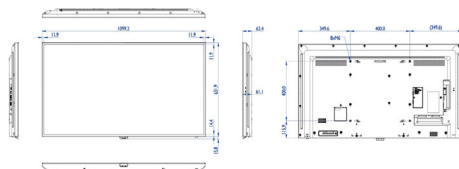

Driftsforhold

- Høyde: 0 ~ 3000 m
- Temperaturområde (drift): 5 ~ 40 °C
- Temperaturområde (lagring): -20 ~ 60 °C
- Relativ luftfuktighet: 20~80 (drift), 10~90 % (oppbevaring) %
- MTBF: 50 000 time(r)

Drift

- Strømnett: 100 ~ 240 VAC, 50 ~ 60 Hz
- Forbruk (på-modus): 125 W
- Effektforbruk i standby: < 0,5 W
- Strømsparingsfunksjoner: Smart Power

Lyd

- Innebygde høyttalere: 2 x 10 W RMS

Tilbehør

- Vedlagt tilbehør: Nettledning, RS232-kabel, Hurtigstartveiledning, IR-sensorkabel (1,8 m), Batterier til fjernkontroll, Fjernkontroll
- Ekstrastyr: Bordstativ
- Vedlagt tilbehør: RS232-kabel til seriekobling, USB-deksel og skrue x1
- Stativ: BM05923/BM02542/BM05922

Multimedieprogrammer

- USB-avspilling, video: ASF, AVI, DAT, FLV, MKV, MP4, MPEG, MPG, TS, VOB, WEBM, WMV
- USB-avspilling, bilde: BMP, JPEG, JPG, PNG
- USB-avspilling, lyd: AAC, M4A, MP3, WMA

Diverse

- Garanti: Tre års garanti
- Visningsspråk på skjermen: Arabisk, Forenklet kinesisk, Tradisjonell kinesisk, Engelsk, Fransk, Tysk, Italiensk, Polsk, Russisk, Spansk, Tyrkisk, Japansk, Tsjekkisk, Dansk, Nederlandsk, Finsk, Norsk, Portugisisk, Svensk
- Juridiske godkjenninger: CE, UL/cUL, CB, FCC, klasse B, BSMI, CCC, EAC, EMF, EnergyStar 7.0, PSB, CEC

Intern spiller

- Lagring: 8 GB eMMC
- CPU: ARM-prosessor med fire kjerner
- Minne: 2 GB DDR3

Utgivelsesdato
2019-02-17

Versjon: 7.0.2

12 NC: 8670 001 42313
EAN: 87 12581 74363 5

© 2019 Koninklijke Philips N.V.
Alle rettigheter forbeholdt.

Spesifikasjonene kan endres uten varsel. Varemerker tilhører Koninklijke Philips N.V. eller deres respektive eiere.

www.philips.com