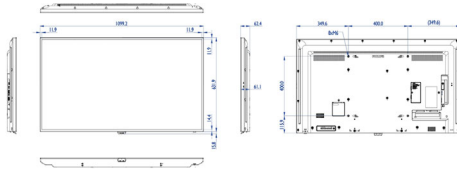

Çalışma koşulları

- Yükseklik: 0 ~ 3000 mm
- Sıcaklık aralığı (çalışma): 5 ~ 40 °C
- Sıcaklık aralığı (saklama): -20 ~ 60 °C
- Bağıl nem: 20 ~ 80 (çalışma), %10 - 95 (depolama) %
- MTBF: 50.000 saat

Güç

- Şebeke elektriği: 100 ~ 240 VAC, 50 ~ 60 Hz
- Tüketim (Açık modu): 125 W
- Bekleme modunda güç tüketimi: <0,5W
- Güç Tasarrufu Özellikleri: Smart Power

Ses

- Dahili hoparlörler: 2 x 10W RMS

Aksesuarlar

- Birlikte verilen aksesuarlar: AC Güç Kablosu,

- RS232 kablosu, Hızlı başlangıç kılavuzu, IR sensör kablosu (1,8 M), Uzaktan kumanda pilleri, Uzaktan Kontrol
- İsteğe bağlı aksesuarlar: Masa üstü stand
- Birlikte Verilen Aksesuarlar: RS232 papatya zinciri kablosu, USB Kapağı ve vida x1
- Stand: BM05923/BM02542/BM05922

Multimedya Uygulamaları

- USB Oynatma Video: ASF, AVI, DAT, FLV, MKV, MP4, MPEG, MPG, TS, VOB, WEBM, WMV
- USB Oynatma Resim: BMP, JPEG, JPG, PNG
- USB Oynatma Ses: AAC, M4A, MP3, WMA

Çeşitli

- Garanti: 3 Yıl garanti
- Ekran Menüsü (OSD) Dilleri: Arapça, Basitleştirilmiş Çince, Klasik Çince, İngilizce, Fransızca, Almanca, İtalyanca, Lehçe, Rusça, İspanyolca, Türkçe, Japonca, Çekçe, Danca, Felemenkçe, Fince, Norveççe, Portekizce, İsveççe
- Yasal onaylar: CE, UL/CUL, CB, FCC, Sınıf B, BSMI, CCC, EAC, EMF, EnergyStar 7.0, PSB, CECP

Dahili Oynatıcı

- Saklama: 8 GB eMMC
- CPU: ARM Dört çekirdekli işlemci
- Hafıza: 2 GB DDR3

Yayın tarihi 2019-02-15

Sürüm: 7.0.2

12 NC: 8670 001 42313
EAN: 87 12581 74363 5

© 2019 Koninklijke Philips N.V.
Tüm hakları saklıdır.

Teknik özellikler üzerinde önceden haber vermeden değişiklik yapılabilir. Ticari markalar, Koninklijke Philips N.V. şirketi veya ilgili kuruluşlara aittir.

www.philips.com