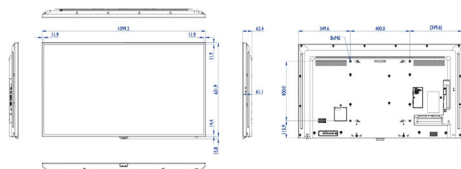

Питание

- Электропитание: 100—240 В перем. тока,

50—60 Гц

- Потребление (в режиме работы): 125 Вт
- Энергопотребление в режиме ожидания: <0,5 Вт
- Функции энергосбережения: Smart Power

Звук

- Встроенные АС: Среднеквадратичная мощность 2 x 10 Вт

Аксессуары

- Входящие в комплект аксессуары: Шнур питания сети переменного тока, Кабель RS232, Краткое руководство пользователя, Кабель с ИК-датчиком (1,8 м), Батарейки для пульта ДУ, Пульт ДУ
- Дополнительные аксессуары: Настольная подставка
- Аксессуары в комплекте: Кабель шлейфового соединения RS232, Крышка для USB и винт (1 шт.)
- Подставка: BM05923/BM02542/BM05922

Мультимедийные приложения

- USB — воспроизведение видео: ASF, AVI, DAT, FLV, MKV, MP4, MPEG, MPG, TS, VOB, WEBM, WMV
- USB — воспроизведение изображений: BMP, JPEG, JPG, PNG
- USB — воспроизведение аудио: AAC, M4A, MP3, WMA

Прочее

- Гарантия: Гарантия на 3 года
- Языки экранного меню: Арабский, Упрощенный китайский, Традиционный китайский, Английский, Французский, Немецкий, Итальянский, Польский, Русский, Испанский, Турецкий, Японский, Чешский, Датский, Голландский, Финский, Норвежский, Португальский, Шведский
- Подтвержденное соответствие нормативам: CE, UL/cUL, CB, FCC класс B, BSMI, CCC, EAC, ЭМП, EnergyStar 7.0, PSB, CEC

Встроенный плеер

- Накопитель: 8 ГБ eMMC
- ЦП/процессор: Процессор ARM Quad-Core
- Память: 2 ГБ DDR3

Дата выпуска 2019-02-15

Версия: 7.0.2

12 NC: 8670 001 42313
EAN: 87 12581 74363 5

© 2019 Koninklijke Philips N.V.
Все права защищены.

Характеристики могут меняться без предварительного уведомления. Торговые марки являются собственностью Koninklijke Philips N.V. или соответствующих владельцев.

www.philips.com