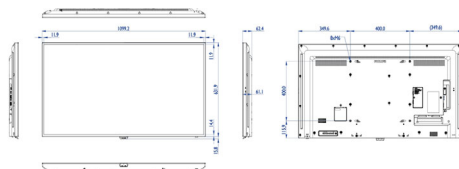

Käyttöolosuhteet

- Korkeus merenpinnasta: 0 – 3 000 m
- Käyttölämpötila: 5 ~ 40 °C
- Varastointilämpötila: -20...60 °C
- Suhteellinen kosteus: 20–80 % (käyttö), 10–90 % (säilytys) %
- MTBF: 50 000 tuntia

Virta

- Verkkovirta: 100 ~ 240 V AC, 50 ~ 60 Hz
- Virrankulutus (käynnissä): 125 W
- Virrankulutus valmiustilassa: <0,5 W
- Virransäästöominaisuudet: Smart Power

Ääni

- Sisäiset kaiuttimet: 2 x 10 W RMS

Lisätarvikkeet

- Mukana tulevat lisätarvikkeet: Virtajohto, RS232-johto, Pikaopas, Infrapunatunnistinkaapeli (1,8 m), Kaukosäätimen paristot, Kaukosäädin
- Lisätarvikkeet: Pöytäjalusta
- Mukana tulevat lisätarvikkeet: RS232-kehäjohtosysteemin kaapeli, USB-suojus ja ruuvi 1 kpl
- Teline: BM05923/BM02542/BM05922

Multimediasovellukset

- USB-toisto, video: ASF, AVI, DAT, FLV, MKV, MP4, MPEG, MPG, TS, VOB, WEBM, WMV
- USB-toisto, kuva: BMP, JPEG, JPG, PNG
- USB-toisto, ääni: AAC, M4A, MP3, WMA

Yleistä

- Takuu: 3 vuoden takuu
- Näyttökielekset: arabia, kiina (yksinkertaistettu), kiina (perint.), englanti, ranska, saksa, italia, puola, venäjä, espanja, turkki, japani, tšekki, tanska, hollanti, suomi, norja, portugali, ruotsi
- Säännöstenmukaiset hyväksynnät: CE, UL/cUL, CB, FCC-luokka B, BSMI, CCC, EAC, EMF, EnergyStar 7.0, PSB, CECP

Sisäinen mediasoitin

- Tallennustila: 8 Gt eMMC
- Keskusyksikkö: ARM Quad Core -suoritin
- Muisti: 2 Gt:n DDR3

Julkaisupäivä 2019-02-22

Versio: 7.0.2

12 NC: 8670 001 42313
EAN: 87 12581 74363 5

© 2019 Koninklijke Philips N.V.
Kaikki oikeudet pidätetään.

Tiedot voivat muuttua ilman erillistä ilmoitusta.
Tavaramerkit ovat Koninklijke Philips N.V:n tai omistajiensa omaisuutta.

www.philips.com