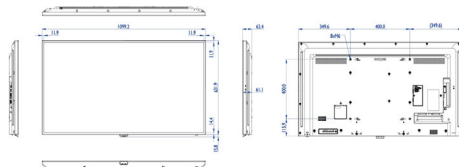

Driftsforhold

- Højde: 0 ~ 3000 m
- Temperaturinterval (drift): 5 ~ 40 °C
- Temperaturinterval (opbevaring): -20 ~ 60 °C
- Relativ fugtighed: 20 ~ 80 (drift), 10-90 % (opbevaring) %
- MTBF: 50.000 time(r)

Strøm

- Lysnet: 100 ~ 240 V AC, 50 ~ 60 Hz
- Forbrug (tændt): 125 W
- Standby-strømforbrug: <0,5 W
- Strømbesparende funktioner: Smart Power

Lyd

- Indbyggede højttalere: 2 x 10 W RMS

Tilbehør

- Medfølgende tilbehør: Netledning, RS232-kabel, Lynhåndbog, IR-sensorkabel (1,8M), Batterier til

- fjernbetjening, Fjernbetjening
- Ekstra tilbehør: Bordstand
- Medfølgende tilbehør: RS232 kabel med flere tilslutninger, USB-cover og skrue x1
- Stander: BM05923/BM02542/BM05922

Multimedieprogrammer

- USB-videoafspilning: ASF, AVI, DAT, FLV, MKV, MP4, MPEG, MPG, TS, VOB, WEBM, WMV
- USB-billedafspilning: BMP, JPEG, JPG, PNG
- USB-lydafspilning: AAC, M4A, MP3, WMA

Diverse

- Garanti: 3 års garanti
- Sprog for visning på skærm: Arabisk, Forenklet kinesisk, Traditionelt kinesisk, Dansk, Fransk, Tysk, Italiensk, Polsk, Russisk, Spansk, Tyrkisk, Japansk, Tjekkisk, Dansk, Hollandsk, Finsk, Norsk, Portugisisk, Svensk
- Myndighedsgodkendelser: CE, UL/cUL, CB, FCC, Klasse B, BSMI, CCC, EAC, EMF, EnergyStar 7.0, PSB, CECP

Intern afspiller

- Opbevaring: 8 GB eMMC
- CPU: ARM Quad Core-processor
- Hukommelse: 2 GB DDR3

Udgivelsesdato
2019-02-15

Version: 7.0.2

12 NC: 8670 001 42313
EAN: 87 12581 74363 5

© 2019 Koninklijke Philips N.V.
Alle rettigheder forbeholdes.

Specifikationerne kan ændres uden varsel. Varemærker tilhører Koninklijke Philips N.V. eller deres respektive ejere.

www.philips.com