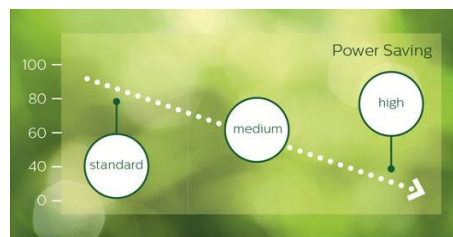

SmartPower

Sistem lahko nadzira in prednastavi intenzivnost osvetlitve iz ozadja ter tako zmanjša porabo energije za do 50 %, kar pomeni bistveno nižje stroške.