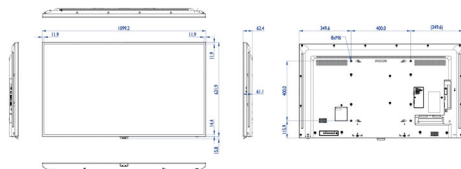

Napajanje

- Omrežno napajanje: 100–240 V AC, 50–60 Hz
- Poraba (delovanje): 125 W
- Poraba energije v stanju pripravljenosti: < 0,5 W
- Funkcije varčevanja z energijo: Smart Power

Zvok

- Vgrajeni zvočniki: 2 x 10 W RMS

Dodatna oprema

- Priložena dodatna oprema: Napajalni kabel, Kabel RS232, Baterije za daljinski upravljalnik, vodnik za hiter začetek, Daljinski upravljalnik, Kabel senzorja IR (1,8 m)
- Izbirna dodatna oprema: Namizno stojalo
- Priložena dodatna oprema: Kabel za verižno povezavo RS232, Pokrovček za USB in vijak x 1

Večpredstavnostne aplikacije

- Predvajanje videa z USB-ja: MKV, MP4, MPEG, MPG, TS, VOB, WMV, ASF, AVI, DAT, FLV, WEBM
- Predvajanje slike z USB-ja: BMP, JPEG, JPG, PNG
- Predvajanje zvoka z USB-ja: AAC, M4A, MP3, WMA

Razno

- Garancija: 3 leta garancije
- Jeziki prikaza na zaslonu: Arabščina, Poenostavljena kitajščina, Tradicionalna kitajščina, Slovenščina, Francoščina, Nemščina, Italijanščina, Poliranje, Ruščina, Španščina, Turščina, Japonščina, Češčina, Danščina, Nizozemščina, Finščina, Norveščina, Portugalsščina, Švedščina
- Zakonske odobritve: CE, UL/cUL, CB, FCC, razreda B, BSMI, CCC, EAC, EMF, EnergyStar 7.0, PSB

Notranji predvajalnik

- Shranjevanje: 8 GB eMMC
- CPE: Quad Core Full HD
- Pomnilnik: 2 GB DDR3

Datum izdaje 2018-03-09

Različica: 5.0.2

12 NC: 8670 001 42313
EAN: 87 12581 74363 5

© 2018 Koninklijke Philips N.V.
Vse pravice pridržane.

Specifikacije se lahko spremenijo brez predhodnega obvestila. Blagovne znamke so v lasti podjetja Koninklijke Philips N.V. ali drugih lastnikov.

www.philips.com