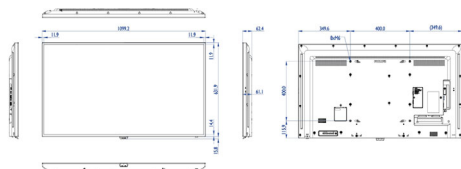

Príkon

- Napájanie zo siete: 100 – 240 V AC, 50 – 60 Hz
- Spotreba (zapnutý): 125 W
- Spotr. energie v pohotovostnom stave: < 0,5 W
- Funkcie úspory energie: Smart Power

Zvuk

- Vstavané reproduktory: 2 x 10 W RMS

Príslušenstvo

- Dodávané príslušenstvo: Napájací kábel striedavého prúdu (AC), RS232 kábel, Stručná príručka spustenia, Kábel IR snímača (1,8 m), Batérie pre diaľkové ovládanie, Diaľkové ovládanie
- Voliteľné príslušenstvo: Podstavec na stôl
- Zahrnuté príslušenstvo: Dlhý kábel RS232 na zretáženie, Kryt USB a skrutka x1
- Stojan: BM05923/BM02542/BM05922

Multimediálne aplikácie

- Prehrávanie videa z USB: ASF, AVI, DAT, FLV, MKV, MP4, MPEG, MPG, TS, VOB, WEBM, WMV
- Prehrávanie obrázkov z USB: BMP, JPEG, JPG, PNG
- Prehrávanie zvuku z USB: AAC, M4A, MP3, WMA

Rozličné

- Záruka: 3-ročná záruka
- Jazyky ponuky na obrazovke: Arabčina, Zjednodušená čínština, Tradičná čínština, Angličtina, Francúzština, Nemčina, Taliančina, Polish, Ruština, Španielčina, Turečtina, Japončina, Čeština, Dánčina, Holandčina, Fínčina, Nórcina, Portugálčina, Švédčina
- Regulačné schválenia: CE, UL/cUL, CB, FCC, trieda B, BSMI, CCC, EAC, EMF, EnergyStar 7.0, PSB, CEC

Integrovaný prehrávač

- Skladovanie: 8 GB eMMC
- CPU: ARM štvorjadrový procesor
- Pamäť: 2 GB DDR3

Dátum vydania
2019-02-26

Verzia: 7.0.2

12 NC: 8670 001 42313
EAN: 87 12581 74363 5

© 2019 Koninklijke Philips N.V.
Všetky práva vyhradené.

Autor si vyhradzuje právo zmeny špecifikácií bez oznámenia. Ochranné známky sú majetkom Koninklijke Philips N.V. alebo ich príslušných vlastníkov.

www.philips.com