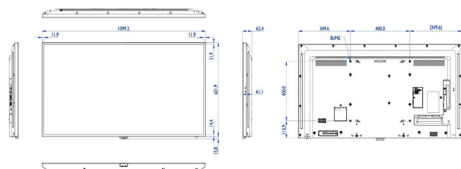

Захранване

- Мрежово захранване: 100 ~ 240 VAC, 50 ~ 60 Hz
- Потребление (режим "включено"): 125 W
- Мощност на потребление в режим на готовност: <0,5 W
- Функции за пестене на електроенергия: Smart Power

Звук

- Вградени високоговорители: 2 бр. по 10 W RMS

Акcesoари

- Акcesoари в комплекта: Захранващ кабел, RS232 кабел, Ръководство за бърз старт, Сензорен кабел IR (1,8M), Батерии за дистанционното, Дистанционно управление
- Допълнителни акcesoари: Настолна стойка
- Акcesoари в комплектацията: RS232 кабел за последователно свързване, USB Капак и отвертка x 1
- Стойка: BM05923/BM02542/BM05922

Мултимедийни приложения

- USB възпроизвеждане на видео: ASF, AVI, DAT, FLV, MKV, MP4, MPEG, MPG, TS, VOB, WEBM, WMV
- USB възпроизвеждане на картина: BMP, JPEG, JPG, PNG
- USB възпроизвеждане на аудио: AAC, M4A, MP3, WMA

Разни

- Гаранция: 3 години гаранция
- Езици на екранното меню: Арабски, опростен китайски, Традиционен китайски, Английски, Френски, Немски, Италиански, Полски, Руски, Испански, Турски, Японски, Чешки, Датски, Холандски, Фински, Норвежки, Португалски, Шведски
- Одобрения от регулаторните органи: CE, UL/cUL, CB, FCC, Class B, BSMI, CCC, EAC, EMF, EnergyStar 7.0, PSB, CECSP

Вътрешен плейър

- Съхранение: 8 GB eMMC
- Процесор: Четириядрен процесор ARM
- Памет: 2 GB DDR3

Дата на издаване
2019-02-15

Версия: 7.0.2

12 NC: 8670 001 42313
EAN: 87 12581 74363 5

© 2019 Koninklijke Philips N.V.
Всички права запазени.

Спецификациите могат да се променят без предупреждение. Търговските марки са собственост на Koninklijke Philips N.V. или на съответните си притежатели.

www.philips.com