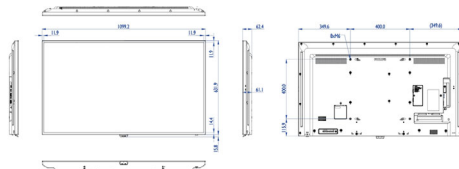

- Hoogte: 0 ~ 3000 m
- Temperatuurbereik (in bedrijf): 5~ 40 °C
- Temperatuurbereik (opslag): -20 ~ 60 °C
- Relatieve vochtigheid: 20 ~ 80 (gebruik), 10 - 90% (opslag) %
- MTBF: 50.000 uur

Vermogen

- Netspanning: 100 ~ 240 VAC, 50 ~ 60 Hz
- Verbruik (indien ingeschakeld): 125 W
- Stroomverbruik in stand-bystand: < 0,5 W
- Functies voor energiebesparing: Smart Power

Geluid

- Ingebouwde luidsprekers: 2 x 10 W RMS

Accessoires

- Meegeleverde accessoires: AC-netsnoer, RS232-kabel, Snelstartgids, IR-sensorkabel (1,8 m),

Batterijen voor afstandsbediening, Afstandsbediening

- Optionele accessoires: Tafelstandaard
- Meegeleverde accessoires: RS232 daisy-chain-kabel, USB-deksel en -schroef x1
- Standaard: BM05923/BM02542/BM05922

Multimediatoeepassingen

- Video afspelen via USB: ASF, AVI, DAT, FLV, MKV, MP4, MPEG, MPG, TS, VOB, WEBM, WMV
- Foto's bekijken via USB: BMP, JPEG, JPG, PNG
- Audio afspelen via USB: AAC, M4A, MP3, WMA

Diversen

- Garantie: 3 jaar garantie
- Taalversies in beeldschermmenu: Arabisch, Vereenvoudigd Chinees, Traditioneel Chinees, Engels, Frans, Duits, Italiaans, Pools, Russisch, Spaans, Turks, Japans, Tsjechisch, Deens, Nederlands, Fins, Noors, Portugees, Zweeds
- Officiële goedkeuringen: CE, UL/cUL, CB, FCC, klasse B, BSMI, CCC, EAC, EMV, EnergyStar 7.0, PSB, CECB

Interne speler

- Opbergen: 8 GB eMMC
- CPU: ARM Quad-core processor
- Geheugen: 2 GB DDR3

Publicatiedatum
2019-02-15

Versie: 7.0.2

12 NC: 8670 001 42313
EAN: 87 12581 74363 5

© 2019 Koninklijke Philips N.V.
Alle rechten voorbehouden.

Specificaties kunnen zonder voorafgaande kennisgeving worden gewijzigd. Handelsmerken zijn het eigendom van Koninklijke Philips N.V. en hun respectieve eigenaren.

www.philips.com