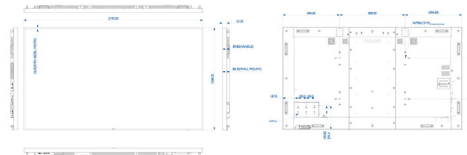

Strøm

- Standby-strømforbrug: <0,5 W
- Lysnet: 100 ~ 240 V AC, 50 ~ 60 Hz
- Forbrug (typisk): 520 W +/- 10 % W

Driftsforhold

- Temperaturinterval (drift): 0 ~ 40 °C
- Temperaturinterval (opbevaring): -20 ~ 60 °C
- Relativ fugtighed: 20 ~ 80 % (drift), 10-90 % (opbevaring) %
- Højde: 0 ~ 3000 m
- MTBF: 50.000 time(r)

Lyd

- Indbyggede højttalere: 2 x 10 W RMS

Tilbehør

- Medfølgende tilbehør: Fjernbetjening, Batterier til fjernbetjening, Lynhåndbog, RS232-kabel,

- Netledning, HDMI-kabel, IR-sensorkabel (1,8M)
- Medfølgende tilbehør: RS232 kabel med flere tilslutninger, Etui til SD-kort

Multimedieprogrammer

- USB-lydafspilning: AAC, M4A, MP3, WMA
- USB-billedafspilning: BMP, JPEG, JPG, PNG
- USB-videoafspilning: MKV, MP4, MPEG, MPG, TS, VOB, WMV, ASF, AVI, DAT, FLV, WEBM

Diverse

- Sprog for visning på skærm: Dansk, Fransk, Tysk, Spansk, Polsk, Tyrkisk, Russisk, Italiensk, Forenklet kinesisk, Traditionelt kinesisk, Arabisk, Japansk, Dansk, Hollandsk, Finsk, Norsk, Portugisisk, Svensk
- Myndighedsgodkendelser: CE, FCC, Klasse B, UL/cUL, C-Tick, RoHS, GOST, BSMI, CB
- Garanti: 3 års garanti

Intern afspiller

- CPU: Dual-Core Cortex-A72 ved 2 GHz, Quad-Core Cortex-A53 ved 1,5 GHz
- GPU: ARM Mali-T864
- Hukommelse: 4 GB DDR3
- Opbevaring: 64G eMMC

Philips 98BDL4150D
www.philips.com

Udgivelsesdato
2019-02-08

Version: 2.2.2

12 NC: 8670 001 51778
EAN: 87 12581 75014 5

© 2019 Koninklijke Philips N.V.
Alle rettigheder forbeholdes.

Specifikationerne kan ændres uden varsel. Varemærker tilhører Koninklijke Philips N.V. eller deres respektive ejere.

www.philips.com