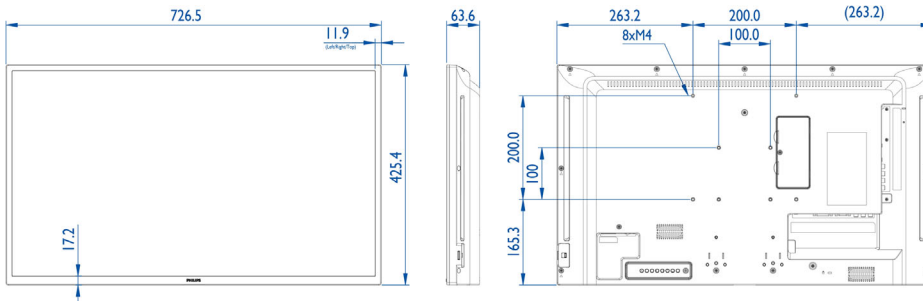

Méretetek

- Keretvastagság: 11,9 (TLR), 17,2 (B) mm
- Egység méretei (Sz x Ma x Mé): 726,5 x 425,4 x 63,6 mm
- A készülék méretei hüvelykben (Sz x Ma x Mé): 28,6 x 16,75 x 2,5 hüvelyk
- VESA szerelvény: 100 x 100 mm, 200 x 200 mm, M4
- Termék tömege: 5,20 kg
- Termék tömege (fontban): 14,74

Működtetési feltételek

- Hőmérséklettartomány (üzem): 5 ~ 40 °C
- Hőmérséklet-tartomány (tárolási): -20 ~ 60 °C
- Relatív páratartalom: 20 ~ 80 %
- MTBF (meghibásodások közötti átlagos idő): 50 000 óra

Tápellátás

- Fogyasztás (bekapcsolva): 32 W (EnergyStar 6.0 teszt módszer)
- Hálózati tápellátás: 100 ~ 240 VAC
- Fogyasztás készenléti üzemmódban: < 0,5 W

Hangzás

- Beépített hangszórók: 2 x 10 W RMS

Multimédiás alkalmazások

- USB videolejátszás: 3G2, 3GP, ASF, ASX, AVI, DAT, DivX, F4V, FLV, M2TS, M4V, MK3D, MKV, MOV, MP4, MPE, MPEG, MPG, MTS, QT, TRP, TS, TTS, VOB, WEBM, WMV, Xvid
- USB képlejátszás: BMP, GIF, JPEG, JPG
- USB audiolejátszás: AAC, AC3, AIF, AIFF, AMR, EC3, M4A, MP3, OGA, OGG, WAV, WMA

Kiadás dátuma
2015-10-28

Verzió: 2.1.1

12 NC: 8670 001 22318
EAN: 87 12581 73029 1

© 2015 Koninklijke Philips N.V.
Minden jog fenntartva.

A műszaki adatok előzetes figyelmeztetés nélkül változhatnak. Minden védjegy a Koninklijke Philips N.V. céget, vagy az illető jogtulajdonost illeti

www.philips.com