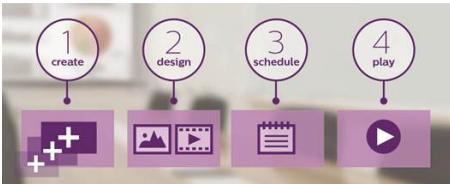

SmartCMS

Kizárólag a Philips Signage Solutions kijelzőkkel működő ingyenes és egyszerűen használható tartalomkezelő rendszer a digitális signage tartalom kezeléséhez. A SmartCMS segítségével napi 24 órán keresztül hozhat létre és ütemezhet saját tartalmat. Egyszerűen hozza létre saját hálózatát, tervezzék meg a tartalmat, ütemezze lejátszási listáját, és már indíthatja is a lejátszást!