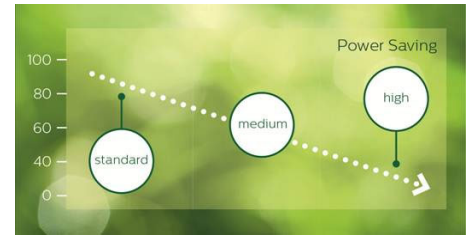

SmartPower

A háttérvilágítás fényereje vezérelhető és előre beállítható a rendszerrel, ez akár 50%-kal is csökkentheti az energiafelhasználást, ami jelentős költségmegtakarítást eredményez.

SmartCollection

SmartCollection

A SmartCollection testre szabható megoldásokat kínál az Ön speciális igényeinek megfelelően. Az integrátorok és a megoldásszolgáltatók számára egyaránt rendelkezésre állnak a legújabb innovatív megoldások, miközben a nézők hatásos megoldásokat élvezhetnek. Az intelligens újítások fejlesztése során a gondoskodást megtestesítő, innovatív, hatásos megoldásokra összpontosítunk.