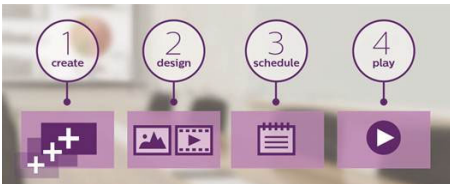

SmartCMS

Gratis en gebruiksvriendelijk content management-systeem dat exclusief werkt met Philips Signage Solutions-schermen waarmee u uw digitale content voor informatieverstrekking kunt beheren. Met SmartCMS kunt u uw eigen content maken, 24 uur per dag. Maak uw netwerk, ontwerp uw content, plan uw afspeellijst en u bent klaar om te gaan!