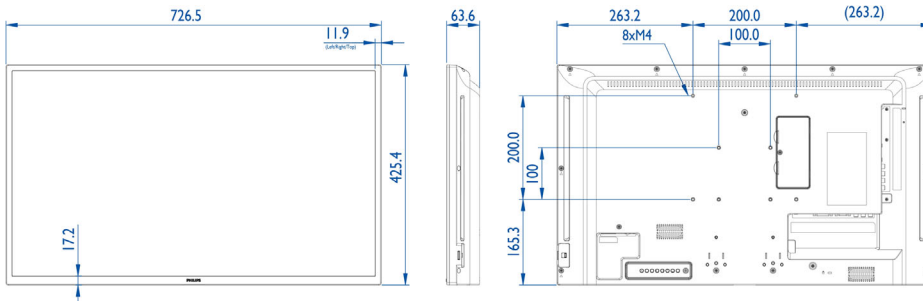

Comfort

- Geheugen: Toegang tot intern geheugen, 8 GB eMMC
- Schermbewiligingsfuncties: Pixelverschuiving
- Energiebesparingsfuncties: Smart Power
- Deelmatrix: Maximaal 15 x 15
- Opstarten: Inschakelvertraging, Inschakelstatus, Wekfunctie via LAN
- Opstartvenster: Philips-logo inschakelen/uitschakelen
- Bediening via toetsenbord: Vergrendelbaar, Verborgen
- Bestuurbaar vanaf het netwerk: RS232, RJ45, Eén kabel (HDMI-CEC)
- Doorlusbaar signaal: RS232, IR-doorlus

Afmetingen

- Randbreedte: 11,9 (TLR)/17,2 (B) mm
- Afmetingen van set (B x H x D): 726,5 x 425,4 x 63,6 mm
- Afmetingen apparaat in inches (B x H x D): 28,6 x 16,75 x 2,5 inch
- VESA-standaard: 100 x 100 mm, 200 x 200 mm, M4
- Gewicht van het product: 5,20 kg
- Gewicht van het product (lb): 14,74

Voorwaarden voor een goede werking

- Temperatuurbereik (in bedrijf): 5~ 40 °C
- Temperatuurbereik (opslag): -20 ~ 60 °C
- Relatieve vochtigheid: 20 ~ 80 %
- MTBF: 50.000 uur

Vermogen

- Verbruik (indien ingeschakeld): 32 W (testmethode EnergyStar 6.0)
- Netstroom: 100 ~ 240 VAC
- Stroomverbruik in stand-bystand: < 0,5 W

Geluid

- Ingebouwde luidsprekers: 2 x 10 W RMS

Multimediatoeepassingen

- Video afspelen via USB: 3G2, 3GP, ASF, ASX, AVI, DAT, DivX, F4V, FLV, M2TS, M4V, MK3D, MKV, MOV, MP4, MPE, MPEG, MPG, MTS, QT, TRP, TS, TTS, VOB, WEBM, WMV, Xvid
- Foto's bekijken via USB: BMP, GIF, JPEG, JPG
- Audio afspelen via USB: AAC, AC3, AIF, AIFF, AMR, EC3, M4A, MP3, OGA, OGG, WAV, WMA

Publicatiedatum
2015-10-30

Versie: 2.1.1

12 NC: 8670 001 22318
EAN: 87 12581 73029 1

© 2015 Koninklijke Philips N.V.
Alle rechten voorbehouden.

Specificaties kunnen zonder voorafgaande kennisgeving worden gewijzigd. Handelsmerken zijn het eigendom van Koninklijke Philips N.V. en hun respectieve eigenaren.

www.philips.com