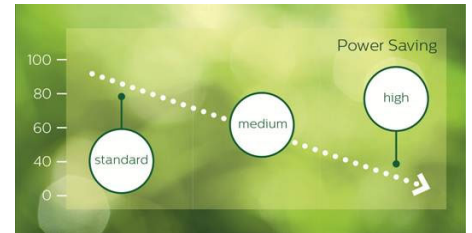

SmartPower

De intensiteit van de achtergrondverlichting kan worden gestuurd en vooraf worden ingesteld door het systeem. Hierdoor kunt u het energieverbruik met maximaal 50% terugdringen en aanzienlijk besparen op energiekosten.

SmartCollection

SmartCollection

SmartCollection biedt aanpasbare oplossingen om aan specifieke eisen te voldoen.

Beide integrators en oplossingen zijn voorzien van de nieuwste innovaties, zodat het publiek kan genieten van de meest indrukwekkende resultaten. Bij de ontwikkeling van onze slimme innovaties richten we ons op zorgvuldigheid, innovatie en het bieden van indrukwekkende prestaties.