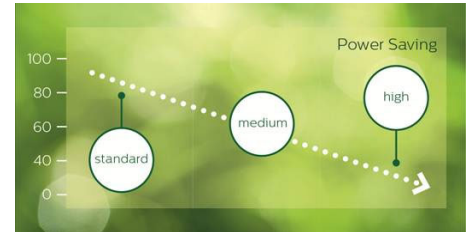

Systém SmartPower

Intenzita podsvietenia môže byť regulovaná a prednastavená systémom, vďaka čomu je možné znížiť spotrebu energie až o 50 %, čím sa výrazne znížia náklady na energiu.