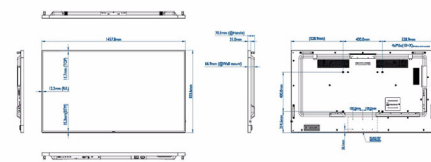

Güç

- Bekleme modunda güç tüketimi: < 0,5 W
- Şebeke elektriği: 100 ~ 240 VAC, 50 ~ 60 Hz
- Güç tüketimi (Tipik): 220 W +/- %10 W

Çalışma koşulları

- Sıcaklık aralığı (çalışma): 0 ~ 40 °C
- Sıcaklık aralığı (saklama): -20 ~ 60 °C
- Bağıl nem: %20 ~ %80 (çalışma), %10-%90 (depolama) %
- Yükseklik: 0 ~ 3000 m
- MTBF: 50.000 saat

Ses

- Dahili hoparlörler: 2 x 10W RMS

Aksesuarlar

- Birlikte verilen aksesuarlar: AC Güç Kablosu, Uzaktan Kumanda pilleri, Uzaktan Kontrol, RS232 kablosu, VGA kablosu
- Birlikte Verilen Aksesuarlar: RS232 papaty zinciri kablosu
- Stand: BM09522 (Evrensel Stand-L)

Multimedya Uygulamaları

- USB Oynatma Ses: AAC, M4A, MP3, WMA
- USB Oynatma Resim: BMP, JPEG, JPG, PNG
- USB Oynatma Video: ASF, AVI, DAT, FLV, MKV, MP4, MPEG, MPG, TS, VOB, WEBM, WMV

Çeşitli

- Ekran Menü (OSD) Dilleri: İngilizce, Fransızca, Almanca, İspanyolca, Lehçe, Türkçe, Rusça, İtalyanca, Basitleştirilmiş Çince, Klasik Çince, Arapça, Japonca, Danca, Felemenkçe, Fince, Norveççe, Portekizce, İsveççe
- Yasal onaylar: CB, CE, FCC, Sınıf B
- Garanti: 3 Yıl garanti

Dahili Oynatıcı

- CPU: 2 GHz'de Çift Çekirdekli Cortex-A72, 1,5 GHz'de Dört Çekirdekli Cortex-A53
- GPU: ARM Mali-T860 MP4
- Hafıza: 4 GB DDR3
- Saklama: 32 GB eMMC

Philips 65BDL4150D
Model No: 20191004

Yayın tarihi 2019-02-01

Sürüm: 1.0.1

12 NC: 8670 001 56369
EAN: 87 12581 75356 6

© 2019 Koninklijke Philips N.V.
Tüm hakları saklıdır.

Teknik özellikler üzerinde önceden haber vermeden değişiklik yapılabilir. Ticari markalar, Koninklijke Philips N.V. şirketi veya ilgili kuruluşlara aittir.

www.philips.com