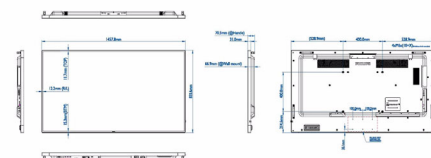

Príkon

- Spotr. energie v pohotovostnom stave: <0,5 W
- Napájanie zo siete: 100 – 240 V AC, 50 – 60 Hz
- Spotreba (typická): 220 W +/- 10 % W

Prevádzkové podmienky

- Rozsah teploty (prevádzkový): 0 – 40 °C
- Rozsah teploty (uskladnenia): -20 – 60 °C
- Relatívna vlhkosť: 20 % ~ 80 % (prevádzka), 10 % – 90 % (uskladnenie) %
- Nadmorská výška: 0 – 3000 m
- MTBF: 50 000 hodina(y)

Zvuk

- Vstavané reproduktory: 2 x 10 W RMS

Príslušenstvo

- Dodávané príslušenstvo: Napájací kábel

striedavého prúdu (AC), Batérie pre diaľkové ovládanie, Diaľkové ovládanie, RS232 kábel, VGA kábel

- Zahnuté príslušenstvo: Dlhý kábel RS232 na zretáženie
- Stojan: BM09522 (Univerzálny stojan Stand-L)

Multimediálne aplikácie

- Prehrávanie zvuku z USB: AAC, M4A, MP3, WMA
- Prehrávanie obrázkov z USB: BMP, JPEG, JPG, PNG
- Prehrávanie videa z USB: ASF, AVI, DAT, FLV, MKV, MP4, MPEG, MPG, TS, VOB, WEBM, WMV

Rozličné

- Jazyky ponuky na obrazovke: Angličtina, Francúzština, Nemčina, Španielčina, Polish, Turečtina, Ruština, Taliančina, Zjednodušená čínština, Tradičná čínština, Arabčina, Japončina, Dánčina, Holandčina, Finčina, Nórcina, Portugálčina, Švédčina
- Regulačné schválenia: CB, CE, FCC, trieda B
- Záruka: 3-ročná záruka

Integrovaný prehrávač

- CPU: Dual-Core Cortex A72, 2 GHz, Quad-Core Cortex A53, 1,5 GHz
- GPU: ARM Mali-T860 MP4
- Pamäť: 4 GB DDR3
- Skladovanie: 32 GB eMMC

Philips 65BDL4150D

Model: 65BDL4150D

Dátum vydania
2019-02-12

Verzia: 1.0.1

12 NC: 8670 001 56369
EAN: 87 12581 75356 6

© 2019 Koninklijke Philips N.V.
Všetky práva vyhradené.

Autor si vyhradzuje právo zmeny špecifikácií bez oznámenia. Ochranné známky sú majetkom Koninklijke Philips N.V. alebo ich príslušných vlastníkov.

www.philips.com