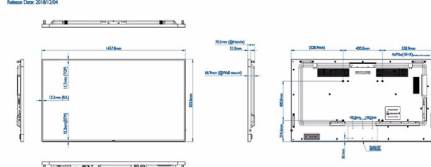

Ρεύμα

- Κατανάλωση ρεύματος κατά την αναμονή: <0,5 W
- Τροφοδοσία ρεύματος: 100 ~ 240 VAC, 50 ~ 60 Hz
- Κατανάλωση (τυπική): 220W +/- 10% W

Συνθήκες λειτουργίας

- Εύρος θερμοκρασίας (λειτουργία): 0 ~ 40 ° C
- Εύρος θερμοκρασίας (αποθήκευση): -20 ~ 60 ° C
- Σχετική υγρασία: 20 %~ 80%(λειτουργία), 10%-90%(αποθήκευση) %
- Υψόμετρο: 0 ~ 3000 m
- MTBF: 50.000 ώρα(ες)

Ήχος

- Ενσωματωμένα ηχεία: 2 x 10W RMS

Αξεσουάρ

- Συμπεριλαμβανόμενα αξεσουάρ: Καλώδιο ρεύματος AC, Μπαταρίες για τηλεχειριστήριο, Τηλεχειριστήριο, Καλώδιο RS232, Καλώδιο VGA
- Συμπεριλαμβανόμενα αξεσουάρ: Καλώδιο αλυσιδωτής σύνδεσης RS232
- Βάση: BM09522 (Βάση γενικής χρήσης-L)

Εφαρμογές πολυμέσων

- Αναπαραγωγή ήχου USB: AAC, M4A, MP3, WMA
- Αναπαραγωγή εικόνας USB: BMP, JPEG, JPG, PNG
- Αναπαραγωγή βίντεο USB: ASF, AVI, DAT, FLV, MKV, MP4, MPEG, MPG, TS, VOB, WEBM, WMV

Διάφορα

- Γλώσσες προβολής επί της οθόνης: Αγγλικά, Γαλλικά, Γερμανικά, Ισπανικά, Πολωνικά, Τουρκικά, Ρωσικά, Ιταλικά, Απλοποιημένα κινέζικα, Παραδοσιακά Κινέζικα, Αραβικά, Ιαπωνικά, Δανικά, Ολλανδικά, Φινλανδικά, Νορβηγικά, Πορτογαλικά, Σουηδικά
- Εγκρίσεις Εποπτικών Αρχών: CB, CE, FCC, Κλάση B
- Εγγύηση: Εγγύηση 3 ετών

Εσωτερική συσκευή αναπαραγωγής

- CPU: Dual-Core Cortex-A72 @2GHz, Quad-Core Cortex-A53 @ 1,5GHz
- GPU: ARM Mali-T860 MP4
- Μνήμη: 4GB DDR3
- Αποθήκευση: 32 GB eMMC

Philips 65BDL4150D
Model No. 20191004

Ημερομηνία έκδοσης
2019-02-01

Έκδοση: 1.0.1

12 NC: 8670 001 56369
EAN: 87 12581 75356 6

© 2019 Koninklijke Philips N.V.
Με την επιφύλαξη παντός δικαιώματος.

Οι προδιαγραφές ενδέχεται να αλλάζουν χωρίς προειδοποίηση. Τα εμπορικά σήματα ανήκουν στην Koninklijke Philips N.V. ή στους αντίστοιχους ιδιοκτήτες.

www.philips.com