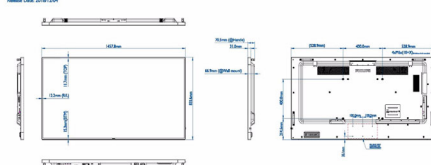

Vermogen

- Stroomverbruik in stand-bystand: < 0,5 W
- Netspanning: 100 ~ 240 VAC, 50 ~ 60 Hz
- Verbruik (normaal): 220 W +/- 10% W

Voorwaarden voor een goede werking

- Temperatuurbereik (in bedrijf): 0 ~ 40 °C
- Temperatuurbereik (opslag): -20 ~ 60 °C
- Relatieve vochtigheid: 20% ~ 80% (gebruik), 10% ~ 90% (opslag) %
- Hoogte: 0 ~ 3000 m
- MTBF: 50.000 uur

Geluid

- Ingebouwde luidsprekers: 2 x 10 W RMS

Accessoires

- Meegeleverde accessoires: AC-netsnoer, Batterijen voor afstandsbediening,

- Afstandsbediening, RS232-kabel, VGA-kabel
- Meegeleverde accessoires: RS232 daisy-chain-kabel
- Standaard: BM09522 (universele standaard-L)

Multimediatoepassingen

- Audio afspelen via USB: AAC, M4A, MP3, WMA
- Foto's bekijken via USB: BMP, JPEG, JPG, PNG
- Video afspelen via USB: ASF, AVI, DAT, FLV, MKV, MP4, MPEG, MPG, TS, VOB, WEBM, WMV

Diversen

- Taalversies in beeldschermmenu: Engels, Frans, Duits, Spaans, Pools, Turks, Russisch, Italiaans, Vereenvoudigd Chinees, Traditioneel Chinees, Arabisch, Japans, Deens, Nederlands, Fins, Noors, Portugees, Zweeds
- Officiële goedkeuringen: CB, CE, FCC, klasse B
- Garantie: 3 jaar garantie

Interne speler

- CPU: Dual-Core Cortex-A72 @ 2 GHz, Quad-Core Cortex-A53 @ 1,5 GHz
- GPU: ARM Mali-T860 MP4
- Geheugen: 4GB DDR3
- Opbergen: 32 GB eMMC

Philips 65BDL4150D
Model No. 65BDL4150D

Publicatiedatum
2019-02-10

Versie: 1.0.1

12 NC: 8670 001 56369
EAN: 87 12581 75356 6

© 2019 Koninklijke Philips N.V.
Alle rechten voorbehouden.

Specificaties kunnen zonder voorafgaande kennisgeving worden gewijzigd. Handelsmerken zijn het eigendom van Koninklijke Philips N.V. en hun respectieve eigenaren.

www.philips.com