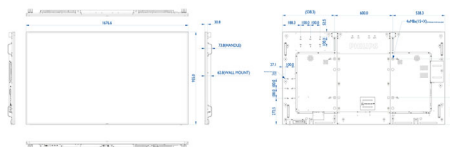

Virta

- Virrankulutus valmiustilassa: <0,5 W
- Verkkovirta: 100 ~ 240 V AC, 50 ~ 60 Hz
- Virrankulutus (tav.): 220 W, +/- 10 % W

Käyttöolosuhteet

- Käyttölämpötila: 0..40 °C
- Varastointilämpötila: -20...60 °C
- Suhteellinen kosteus: 20-80 % (käyttö), 10-90 % (säilytys) %
- Korkeus merenpinnasta: 0 - 3 000 m
- MTBF: 50 000 tuntia

Ääni

- Sisäiset kaiuttimet: 2 x 10 W RMS

Lisävarvikkeet

- Mukana tulevat lisävarvikkeet: Kaukosäädin,

- Kaukosäätimen paristot, Pikaopas, RS232-johto, Virtajohto, HDMI-kaapeli, Infrapunatunnistinkaapeli (1,8 m)
- Mukana tulevat lisävarvikkeet: RS232-ketjutusjärjestelmän kaapeli, SD-kortin suojuus

Multimediasovellukset

- USB-toisto, ääni: AAC, M4A, MP3, WMA
- USB-toisto, kuva: BMP, JPEG, JPG, PNG
- USB-toisto, video: ASF, AVI, DAT, FLV, MKV, MP4, MPEG, MPG, TS, VOB, WEBM, WMV

Yleistä

- Näyttökielet: englantia, ranska, saksa, espanja, puola, turkki, venäjä, italia, kiina (yksinkertaistettu), kiina (perint.), arabia, japani, tanska, hollanti, suomi, norja, portugali, ruotsi
- Säännöstenmukaiset hyväksynnät: CE, FCC-luokka B, UL/cUL, C-Tick, RoHS, GOST, BSMI, CB
- Takuu: 3 vuoden takuu

Sisäinen mediasoitin

- Keskusyksikkö: Dual-Core Cortex-A72, 2 GHz, Quad-Core Cortex-A53, 1,5 GHz
- Grafiikkasuoritin: ARM Mali-T860 MP4
- Muisti: 4 Gt:n DDR3
- Tallennustila: 64 Gt:n eMMC

Julkaisupäivä 2019-02-06

Versio: 2.2.1

12 NC: 8670 001 54212
EAN: 87 12581 75241 5

© 2019 Koninklijke Philips N.V.
Kaikki oikeudet pidätetään.

Tiedot voivat muuttua ilman erillistä ilmoitusta.
Tavaramerkit ovat Koninklijke Philips N.V:n tai omistajiensa omaisuutta.

www.philips.com