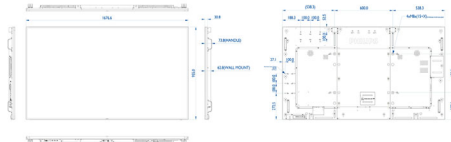

Potência

- Consumo de energia em modo de espera: <0,5 W
- Alimentação elétrica: 100~ 240 V CA, 50~ 60 Hz
- Consumo (tipicamente): 220 W +/- 10% W

Condições de funcionamento

- Limite de temperaturas (funcionamento): 0~ 40 °C
- Limite de temperaturas (armazenamento): -20~ 60 °C
- Humidade relativa: 20~80% (em funcionamento), 10-90% (armazenamento) %
- Altitude: 0~ 3000 m
- MTBF: 50 000 hora(s)

Som

- Altifalantes incorporados: 2 x 10 W RMS

Acessórios

- Acessórios incluídos: Telecomando, Pilhas para telecomando, Manual de início rápido, Cabo RS232, Cabo de alimentação CA, Cabo HDMI, Cabo de sensor IV (1,8 m)
- Acessórios incluídos: Cabo para ligar em cadeia RS232, Capa para cartão SD

Aplicações multimédia

- Reprodução de áudio via USB: AAC, M4A, MP3, WMA
- Reprodução de imagem via USB: BMP, JPEG, JPG, PNG
- Reprodução de vídeo via USB: ASF, AVI, DAT, FLV, MKV, MP4, MPEG, MPG, TS, VOB, WEBM, WMV

Diversos

- Idiomas apresentados no ecrã: Inglês, Francês, Alemão, Espanhol, Polaco, Turco, Russo, Italiano, Chinês Simplificado, Chinês Tradicional, Árabe, Japonês, Dinamarquês, Holandês, Finlandês, Norueguês, Português, Sueco
- Aprovações regulamentares: CE, FCC, Classe B, UL/cUL, C-Tick, ROHS, GOST, BSMI, CB
- Garantia: Garantia de 3 anos

Leitor interno

- UCP: Dual-Core Cortex-A72 @ 2 GHz, Quad-Core Cortex-A53 @ 1,5 GHz
- GPU: ARM Mali-T860 MP4
- Memória: 4 GB DDR3
- Armazenamento: 64 GB eMMC

Data de publicação
2019-02-06

Versão: 2.2.1

12 NC: 8670 001 54212
EAN: 87 12581 75241 5

© 2019 Koninklijke Philips N.V.
Todos os direitos reservados.

Todas as especificações estão sujeitas a alterações sem aviso prévio. As marcas comerciais são propriedade de Koninklijke Philips N.V. ou dos respectivos detentores.

www.philips.com