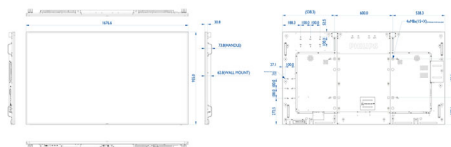

Vermogen

- Stroomverbruik in stand-bystand: < 0,5 W
- Netspanning: 100 ~ 240 VAC, 50 ~ 60 Hz
- Verbruik (normaal): 220 W +/- 10% W

Voorwaarden voor een goede werking

- Temperatuurbereik (in bedrijf): 0 ~ 40 °C
- Temperatuurbereik (opslag): -20 ~ 60 °C
- Relatieve vochtigheid: 20% ~ 80% (gebruik), 10% ~ 90% (opslag) %
- Hoogte: 0 ~ 3000 m
- MTBF: 50.000 uur

Geluid

- Ingebouwde luidsprekers: 2 x 10 W RMS

Accessoires

- Meegeleverde accessoires: Afstandsbediening, Batterijen voor afstandsbediening, Snelstartgids, RS232-kabel, AC-netsnoer, HDMI-kabel, IR-sensorkabel (1,8 m)
- Meegeleverde accessoires: RS232 daisy-chain-kabel, Bedekking SD-kaart

Multimediatoepassingen

- Audio afspelen via USB: AAC, M4A, MP3, WMA
- Foto's bekijken via USB: BMP, JPEG, JPG, PNG
- Video afspelen via USB: ASF, AVI, DAT, FLV, MKV, MP4, MPEG, MPG, TS, VOB, WEBM, WMV

Diversen

- Taalversies in beeldschermmenu: Engels, Frans, Duits, Spaans, Pools, Turks, Russisch, Italiaans, Vereenvoudigd Chinees, Traditioneel Chinees, Arabisch, Japans, Deens, Nederlands, Fins, Noors, Portugees, Zweeds
- Officiële goedkeuringen: CE, FCC, klasse B, UL/cUL, C-Tick, RoHS, GOST, BSMI, CB
- Garantie: 3 jaar garantie

Interne speler

- CPU: Dual-Core Cortex-A72 @ 2 GHz, Quad-Core Cortex-A53 @ 1,5 GHz
- GPU: ARM Mali-T860 MP4
- Geheugen: 4GB DDR3
- Opbergen: 64 G eMMC

Philips 75BDL4150D
Model No. 75BDL4150D

Publicatiedatum
2019-02-15

Versie: 2.2.1

12 NC: 8670 001 54212
EAN: 87 12581 75241 5

© 2019 Koninklijke Philips N.V.
Alle rechten voorbehouden.

Specificaties kunnen zonder voorafgaande kennisgeving worden gewijzigd. Handelsmerken zijn het eigendom van Koninklijke Philips N.V. en hun respectieve eigenaren.

www.philips.com